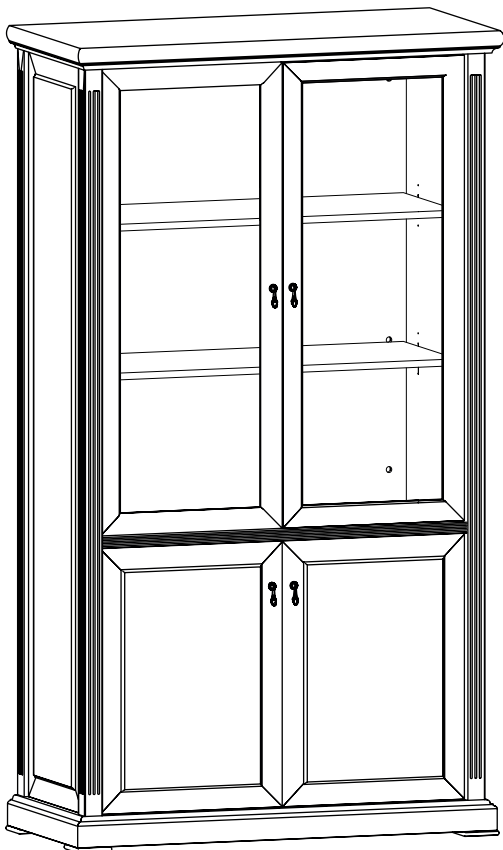

MINISTRY

Шкаф для бумаг

MNS29541 - 1 шт.

MNS29561 - 1 шт.

MNS29572 - 1 шт.

90 мин.

| № | Наименование (MNS29541) | Размеры | Кол-во |
|---|---------------------------|--------------|--------|
| 1 | Дверь рамочная со стеклом | 1201x497x17 | 2 |
| 2 | Дверка глухая | 725x497x28 | 2 |
| 3 | Стенка задняя | 1968x1000x17 | 1 |
| 4 | Перегородка | 1000x493x32 | 1 |
| | Полка | 999x461x16 | 3 |
| 5 | Фурнитура | | |

| № | Наименование (MNS29561) | Размеры | Кол-во |
|---|----------------------------------|-------------|--------|
| 1 | Стенка боковая фасадная (левая) | 1968x516x50 | 1 |
| 2 | Стенка боковая фасадная (правая) | 1968x516x50 | 1 |

| № | Наименование (MNS29572) | Размеры | Кол-во |
|---|-------------------------------|-------------|--------|
| 1 | Топ | 1168x550x60 | 2 |
| 2 | Цоколь в сборе | 1146x541x80 | 2 |
| | Ножка декоративная | 100x100x13 | 4 |
| | Фурнитура для крепления ножек | Шурупы 4x25 | 12 |