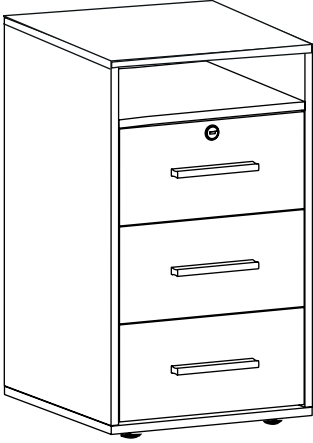

TREND

Тумба приставная

TRD 296 304

№	Наименование	Размеры	Кол-во
1	Топ верх/низ	466x418x22	1/1
2	Боковина левая	698x460x22	1
3	Боковина правая	698x460x22	1
4	Горизонт	443x368x16	1
5	Стенка задняя	698x368x16	1
6	Фасад ящика	363x172x16	3
7	Столярный ящик	375/325x100x12	3
8	Оргалит (дно ящика)	329x363	3

Фурнитура			
15x10	15x12		3,5x16
12 шт.	8 шт.	20 шт.	12 шт.
	350 мм	350 мм	
4 шт.	левая	правая	
4 шт.	3 шт.	3 шт.	4 шт.
	4x20	3x12	
18 шт.	4 шт.	14 шт.	4 шт.
3 шт.	1 шт.		

ВНИМАНИЕ! Предприятие-изготовитель оставляет за собой право вносить изменения в конструкцию и применять фурнитуру, отличающуюся от указанной в схеме сборки, но не ведущие к ухудшению качества и кардинальному изменению внешнего вида изделия.