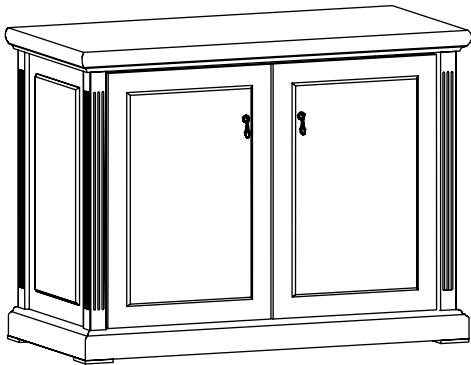

# MINISTRY

Креденция 2 двери

MNS29402

60 мин.

№	Наименование	Размеры	Кол-во
1	Дверка глухая (лев+прав)	725x497x28	2
2	Стенка боковая фасадная (левая)	730x516x50	1
	Стенка боковая фасадная (правая)	730x516x50	1
3	Топ	1168x550x60	1
6	Цоколь в сборе	1146x541x80	1
	Ножка декоративная	100x100x13	4
	Фурнитура для крепления ножек	шурупы 4x25	12
7	Стенка задняя	730x1000x16	1
	Полка	999x450x16	1
8	Фурнитура		