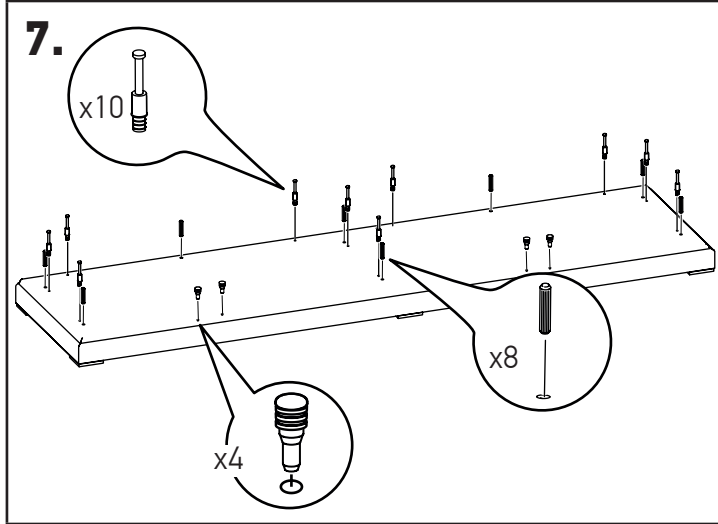

# MINISTRY

Креденция 4 двери

MNS29404

60 мин.

№	Наименование	Размеры	Кол-во
1	Дверка глухая (лев+прав)	725x497x28	2
2	Дверка глухая (лев+прав)	725x497x28	2
3	Стенка боковая фасадная (левая)	730x516x50	1
	Стенка боковая фасадная (правая)	730x516x50	1
4	Стенка вертикальная (перегородка)	730x516x37	1
5	Топ	2205x550x60	1
6	Цоколь в сборе	2183x541x80	1
	Ножка декоративная	100x100x13	4
	Фурнитура для крепления ножек	шурупы 4x25	12
7	Стенка задняя	730x1000x16	2
	Полка	999x450x16	2
8	Фурнитура		

Фурнитура			
28 шт.	32 шт.	20 шт.	4 шт.
4 шт.	4 шт.	8 шт.	32 шт.
32 шт.	18 шт.	8 шт.	10 шт.

13.

14.