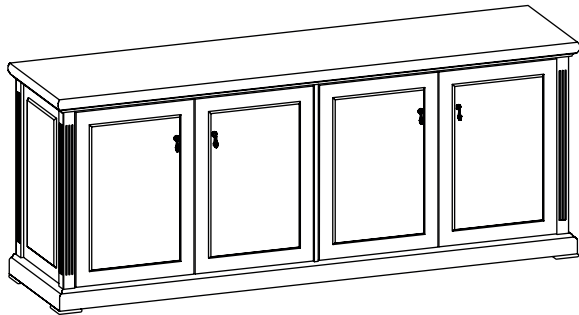

# MINISTRY

Креденция 4 двери

MNS29404

60 мин.

№	Наименование	Размеры	Кол-во
1	Дверка глухая (лев+прав)	725x497x28	2
2	Дверка глухая (лев+прав)	725x497x28	2
3	Стенка боковая фасадная (левая)	730x516x50	1
	Стенка боковая фасадная (правая)	730x516x50	1
4	Стенка вертикальная (перегородка)	730x516x37	1
5	Топ	2205x550x60	1
6	Цоколь в сборе	2183x541x80	1
	Ножка декоративная	100x100x13	4
	Фурнитура для крепления ножек	шурупы 4x25	12
7	Стенка задняя	730x1000x16	2
	Полка	999x450x16	2
8	Фурнитура		