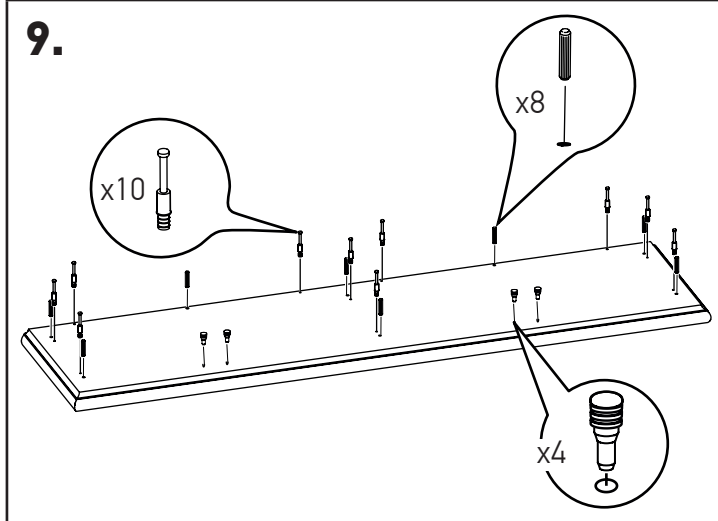

# MINISTRY

Креденция 4 двери

MNS29404

60 мин.

№	Наименование	Размеры	Кол-во
1	Дверка глухая (лев+прав)	725x497x28	2
2	Дверка глухая (лев+прав)	725x497x28	2
3	Стенка боковая фасадная (левая)	730x516x50	1
	Стенка боковая фасадная (правая)	730x516x50	1
4	Стенка вертикальная (перегородка)	730x516x37	1
5	Топ	2205x550x60	1
6	Цоколь в сборе	2183x541x80	1
	Ножка декоративная	100x100x13	4
	Фурнитура для крепления ножек	шурупы 4x25	12
7	Стенка задняя	730x1000x16	2
	Полка	999x450x16	2
8	Фурнитура		

Фурнитура			
28 шт.	32 шт.	20 шт.	4 шт.
4 шт.	4 шт.	8 шт.	32 шт.
32 шт.	18 шт.	8 шт.	10 шт.

13.

14.