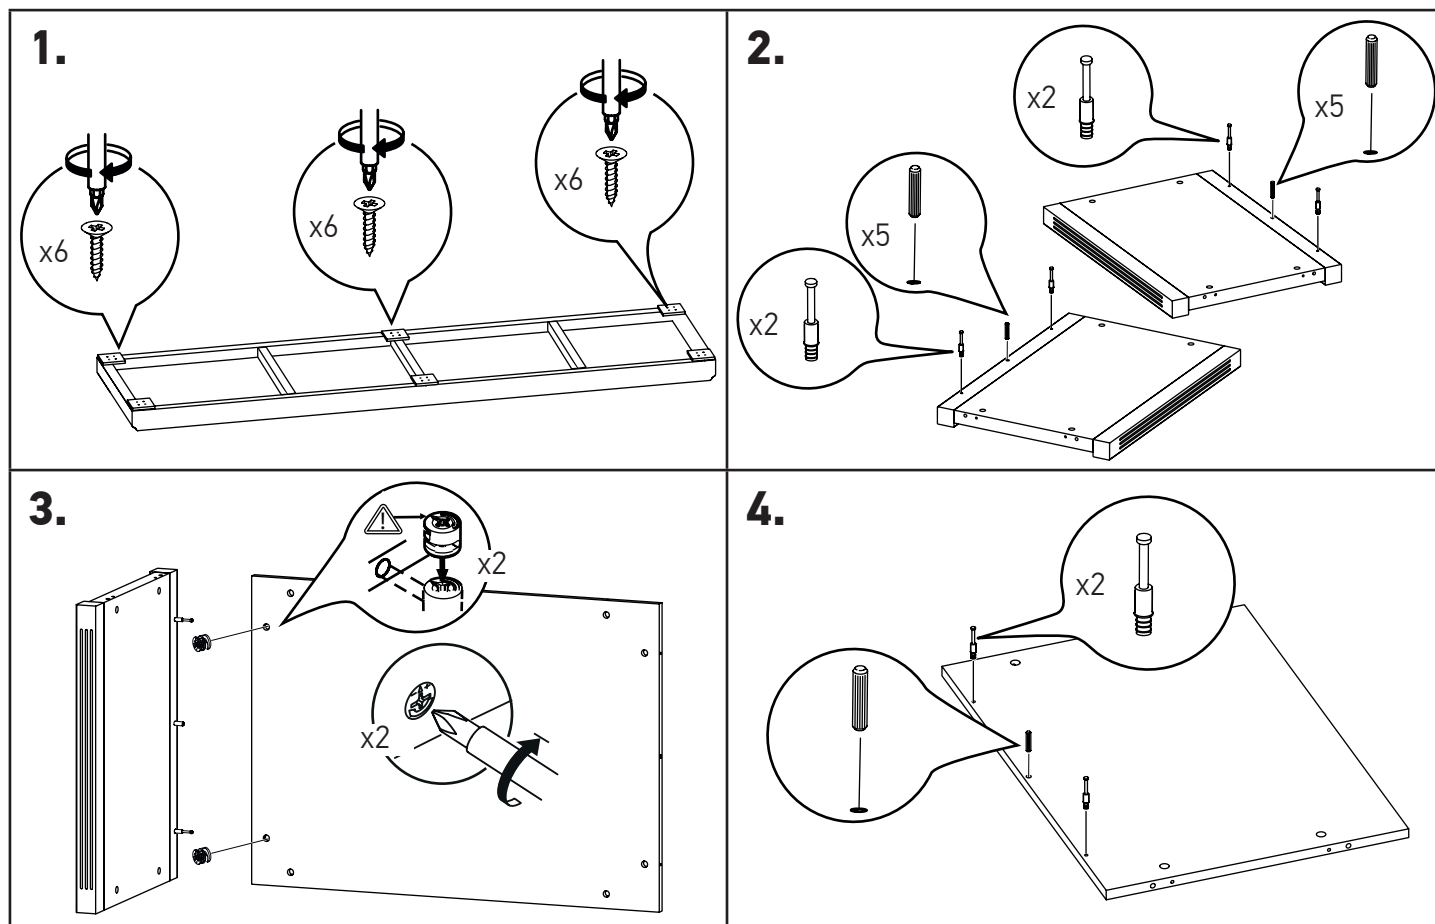

№	Наименование	Размеры	Кол-во
1	Дверка глухая (лев+прав)	725x497x28	2
2	Дверка глухая (лев+прав)	725x497x28	2
3	Стенка боковая фасадная (левая)	730x516x50	1
	Стенка боковая фасадная (правая)	730x516x50	1
4	Стенка вертикальная (перегородка)	730x516x37	1
5	Топ	2205x550x60	1
6	Цоколь в сборе	2183x541x80	1
	Ножка декоративная	100x100x13	4
	Фурнитура для крепления ножек	шурупы 4x25	12
7	Стенка задняя	730x1000x16	2
	Полка	999x450x16	2
8	Фурнитура		

Фурнитура			
28 шт.	32 шт.	20 шт.	4 шт.
4 шт.	4 шт.	8 шт.	32 шт.
32 шт.	18 шт.	8 шт.	10 шт.