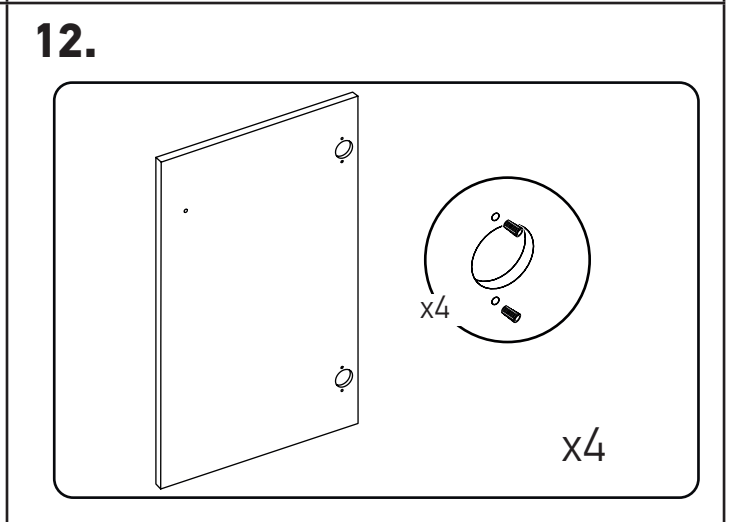

# MINISTRY

Креденция 4 двери

MNS29404

60 мин.

№	Наименование	Размеры	Кол-во
1	Дверка глухая (лев+прав)	725x497x28	2
2	Дверка глухая (лев+прав)	725x497x28	2
3	Стенка боковая фасадная (левая)	730x516x50	1
	Стенка боковая фасадная (правая)	730x516x50	1
4	Стенка вертикальная (перегородка)	730x516x37	1
5	Топ	2205x550x60	1
6	Цоколь в сборе	2183x541x80	1
	Ножка декоративная	100x100x13	4
	Фурнитура для крепления ножек	шурупы 4x25	12
7	Стенка задняя	730x1000x16	2
	Полка	999x450x16	2
8	Фурнитура		

Фурнитура			
28 шт.	32 шт.	20 шт.	4 шт.
4 шт.	4 шт.	8 шт.	32 шт.
32 шт.	18 шт.	8 шт.	10 шт.

13.

14.