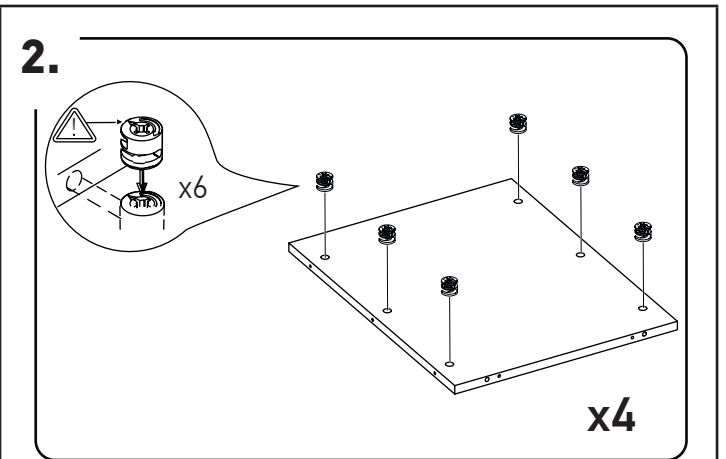

## Стол для переговоров

MNS29700

15 мм 	D35 	
48 шт.	6 шт.	3 шт.
	4x25 	
33 шт.	16 шт.	48 шт.
		
16 шт.		

№	Наименование	Размеры	Кол-во
1	Столешница	1650x1200x60	1
2	Столешница	1650x1200x60	1
3	Щит верхний	700x700x18	1
	Цоколь	713x713x80	1
	Ножка декоративная	208x208x13	4
4	Щит верхний	700x700x18	1
	Цоколь в сборе	713x713x80	1
	Ножка декоративная	208x208x13	4
5	Стенка вертикальная	589x474x28	4
	Брус фасадный	589x59x36	4
6	Стенка вертикальная	589x474x28	4
	Брус фасадный	589x59x36	4
7	Фурнитура		