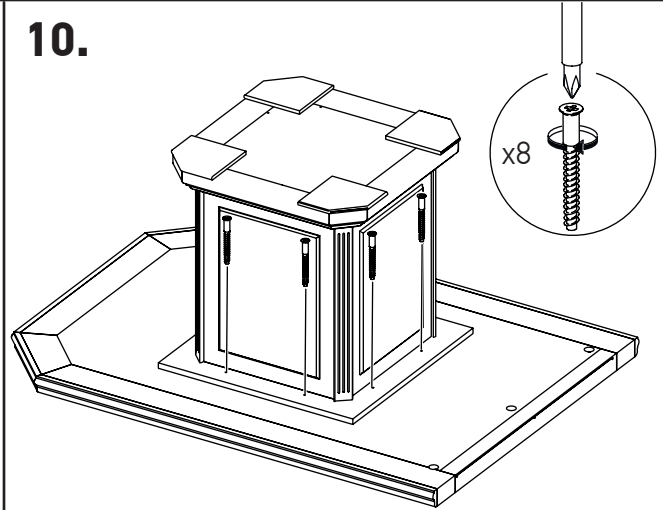

## Стол для переговоров

MNS29700

15 мм 	D35 	
48 шт.	6 шт.	3 шт.
	4x25 	
33 шт.	16 шт.	48 шт.
		
16 шт.		

№	Наименование	Размеры	Кол-во
1	Столешница	1650x1200x60	1
2	Столешница	1650x1200x60	1
3	Щит верхний	700x700x18	1
	Цоколь	713x713x80	1
	Ножка декоративная	208x208x13	4
4	Щит верхний	700x700x18	1
	Цоколь в сборе	713x713x80	1
	Ножка декоративная	208x208x13	4
5	Стенка вертикальная	589x474x28	4
	Брус фасадный	589x59x36	4
6	Стенка вертикальная	589x474x28	4
	Брус фасадный	589x59x36	4
7	Фурнитура		

5.

6.

7.

8.

9.

10.

11.