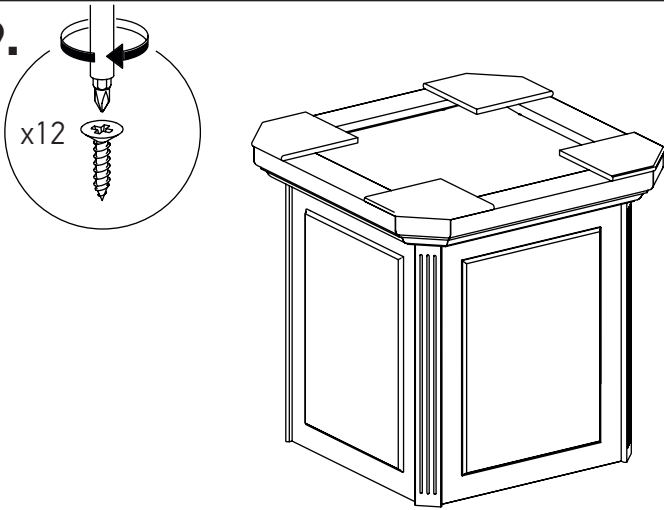

## Стол для переговоров

MNS29700

15 мм 	D35 	
48 шт.	6 шт.	3 шт.
	4x25 	
33 шт.	16 шт.	48 шт.
		
16 шт.		

№	Наименование	Размеры	Кол-во
1	Столешница	1650x1200x60	1
2	Столешница	1650x1200x60	1
3	Щит верхний	700x700x18	1
	Цоколь	713x713x80	1
	Ножка декоративная	208x208x13	4
4	Щит верхний	700x700x18	1
	Цоколь в сборе	713x713x80	1
	Ножка декоративная	208x208x13	4
5	Стенка вертикальная	589x474x28	4
	Брус фасадный	589x59x36	4
6	Стенка вертикальная	589x474x28	4
	Брус фасадный	589x59x36	4
7	Фурнитура		

5.

6.

7.

8.

9.

10.

11.