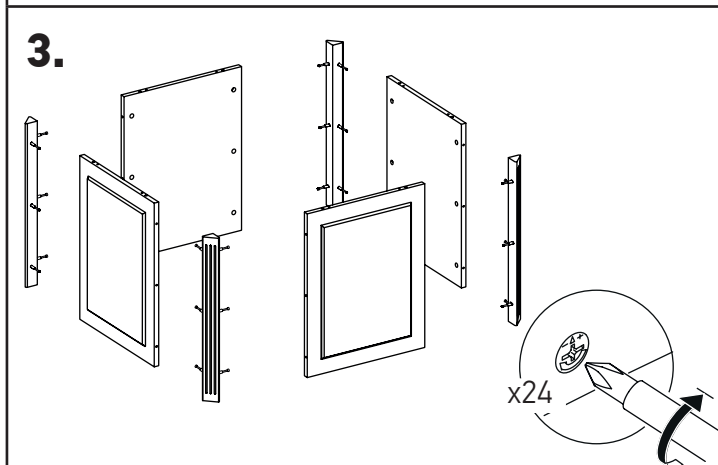

## Стол для переговоров

MNS29700

15 мм 	D35 	
48 шт.	6 шт.	3 шт.
	4x25 	
33 шт.	16 шт.	48 шт.
		
16 шт.		

№	Наименование	Размеры	Кол-во
1	Столешница	1650x1200x60	1
2	Столешница	1650x1200x60	1
3	Щит верхний	700x700x18	1
	Цоколь	713x713x80	1
	Ножка декоративная	208x208x13	4
4	Щит верхний	700x700x18	1
	Цоколь в сборе	713x713x80	1
	Ножка декоративная	208x208x13	4
5	Стенка вертикальная	589x474x28	4
	Брус фасадный	589x59x36	4
6	Стенка вертикальная	589x474x28	4
	Брус фасадный	589x59x36	4
7	Фурнитура		