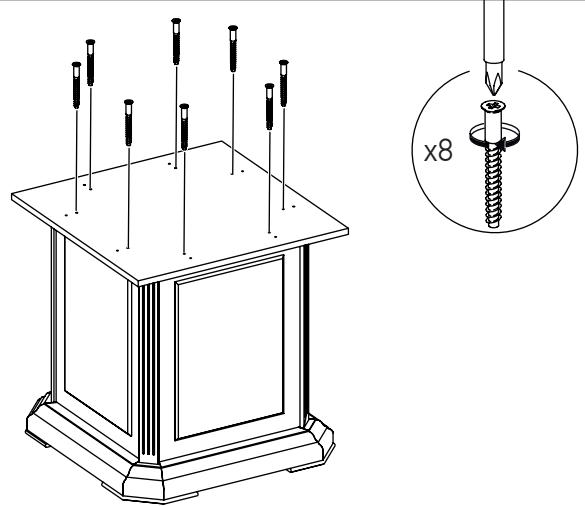

## Стол для переговоров

MNS29700

15 мм 	D35 	
48 шт.	6 шт.	3 шт.
	4x25 	
33 шт.	16 шт.	48 шт.
		
16 шт.		

№	Наименование	Размеры	Кол-во
1	Столешница	1650x1200x60	1
2	Столешница	1650x1200x60	1
3	Щит верхний	700x700x18	1
	Цоколь	713x713x80	1
	Ножка декоративная	208x208x13	4
4	Щит верхний	700x700x18	1
	Цоколь в сборе	713x713x80	1
	Ножка декоративная	208x208x13	4
5	Стенка вертикальная	589x474x28	4
	Брус фасадный	589x59x36	4
6	Стенка вертикальная	589x474x28	4
	Брус фасадный	589x59x36	4
7	Фурнитура		

5.

6.

7.

8.

9.

10.

11.