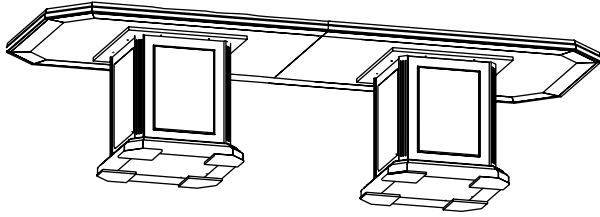

## Стол для переговоров

MNS29700

15 мм 	D35 	
48 шт.	6 шт.	3 шт.
	4x25 	
33 шт.	16 шт.	48 шт.
		
16 шт.		

№	Наименование	Размеры	Кол-во
1	Столешница	1650x1200x60	1
2	Столешница	1650x1200x60	1
3	Щит верхний	700x700x18	1
	Цоколь	713x713x80	1
	Ножка декоративная	208x208x13	4
4	Щит верхний	700x700x18	1
	Цоколь в сборе	713x713x80	1
	Ножка декоративная	208x208x13	4
5	Стенка вертикальная	589x474x28	4
	Брус фасадный	589x59x36	4
6	Стенка вертикальная	589x474x28	4
	Брус фасадный	589x59x36	4
7	Фурнитура		