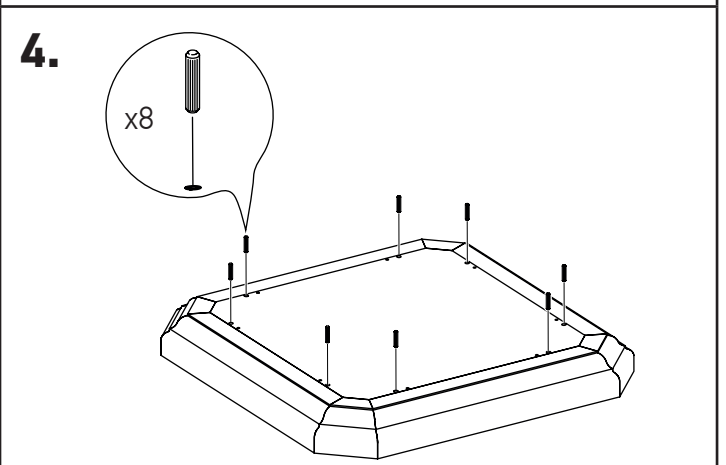

## Стол для переговоров

MNS29700

15 мм 	D35 	
48 шт.	6 шт.	3 шт.
	4x25 	
33 шт.	16 шт.	48 шт.
		
16 шт.		

№	Наименование	Размеры	Кол-во
1	Столешница	1650x1200x60	1
2	Столешница	1650x1200x60	1
3	Щит верхний	700x700x18	1
	Цоколь	713x713x80	1
	Ножка декоративная	208x208x13	4
4	Щит верхний	700x700x18	1
	Цоколь в сборе	713x713x80	1
	Ножка декоративная	208x208x13	4
5	Стенка вертикальная	589x474x28	4
	Брус фасадный	589x59x36	4
6	Стенка вертикальная	589x474x28	4
	Брус фасадный	589x59x36	4
7	Фурнитура		