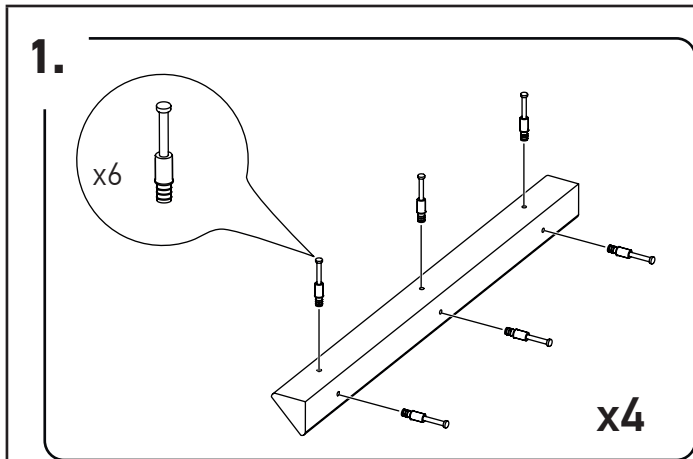

## Стол для переговоров

MNS29700

15 мм 	D35 	
48 шт.	6 шт.	3 шт.
	4x25 	
33 шт.	16 шт.	48 шт.
		
16 шт.		

№	Наименование	Размеры	Кол-во
1	Столешница	1650x1200x60	1
2	Столешница	1650x1200x60	1
3	Щит верхний	700x700x18	1
	Цоколь	713x713x80	1
	Ножка декоративная	208x208x13	4
4	Щит верхний	700x700x18	1
	Цоколь в сборе	713x713x80	1
	Ножка декоративная	208x208x13	4
5	Стенка вертикальная	589x474x28	4
	Брус фасадный	589x59x36	4
6	Стенка вертикальная	589x474x28	4
	Брус фасадный	589x59x36	4
7	Фурнитура		