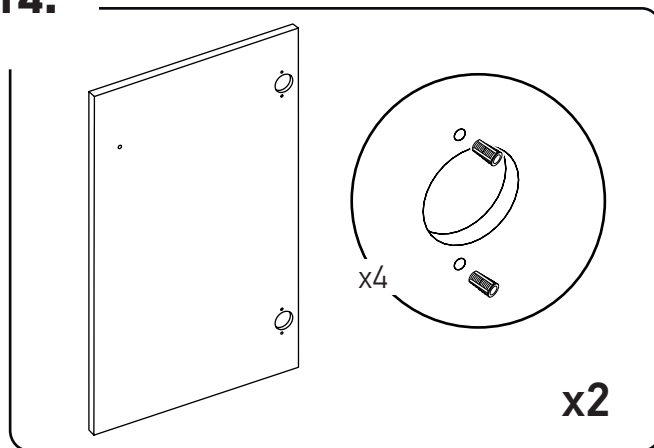

MINISTRY

Креденция

MNS29406

80 мин.

№	Наименование	Размеры	Кол-во
1	Дверка глухая (лев+прав)	725x497x28	2
2	Стенка ящика фасадная	239x458x28	3
3	Стенка боковая фасадная (левая)	730x516x50	1
	Стенка боковая фасадная (правая)	730x516x50	1
4	Стенка вертикальная (перег.левая)	730x516x37	1
	Стенка вертикальная (перег.правая)	730x516x37	1
5	Топ	1706x550x60	1
6	Цоколь в сборе	1684x541x80	1
	Ножка декоративная	100x100x13	4
	Фурнитура для крепления ножек	шурупы 4x25	12
7	Стенка задняя	730x462x16	1
	Стенка задняя	730x501x16	2
8	Полка	500x450x16	2
	Стенка ящика боковая	440x180x16	3+3
	Стенка ящика передняя	420x161x16	3
	Стенка ящика задняя	420x180x16	3
	Дно ящика	433x429x6	3
9	Фурнитура		

Фурнитура			
15 мм 			
68 шт.	68 шт.	32 шт.	2 шт.
3 шт.	8 шт.	8 шт.	3 шт.
		3,5x15 	
20 шт.	4 шт.	4 шт.	4+8 шт.

13.

14.

15.

16.

17.

18.

19.