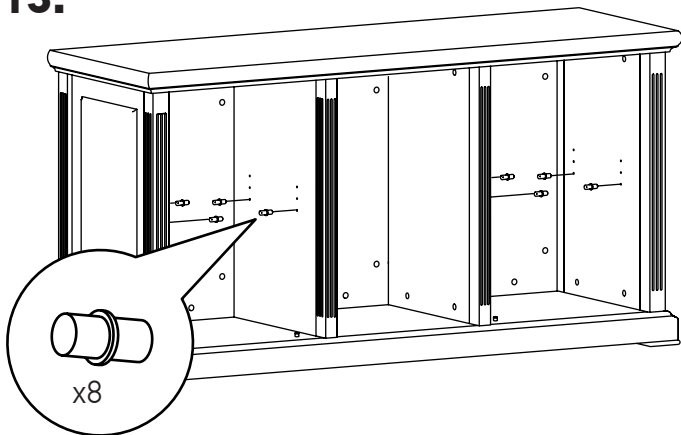

13.

14.

15.

16.

17.

18.

19.

20.