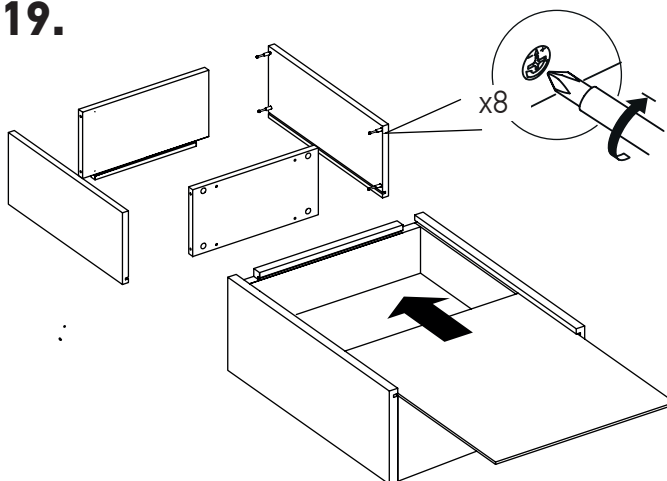

MINISTRY

Креденция

MNS29406

80 мин.

№	Наименование	Размеры	Кол-во
1	Дверка глухая (лев+прав)	725x497x28	2
2	Стенка ящика фасадная	239x458x28	3
3	Стенка боковая фасадная (левая)	730x516x50	1
	Стенка боковая фасадная (правая)	730x516x50	1
4	Стенка вертикальная (перег.левая)	730x516x37	1
	Стенка вертикальная (перег.правая)	730x516x37	1
5	Топ	1706x550x60	1
6	Цоколь в сборе	1684x541x80	1
	Ножка декоративная	100x100x13	4
	Фурнитура для крепления ножек	шурупы 4x25	12
7	Стенка задняя	730x462x16	1
	Стенка задняя	730x501x16	2
8	Полка	500x450x16	2
	Стенка ящика боковая	440x180x16	3+3
	Стенка ящика передняя	420x161x16	3
	Стенка ящика задняя	420x180x16	3
	Дно ящика	433x429x6	3
9	Фурнитура		

Фурнитура			
15 мм 			
68 шт.	68 шт.	32 шт.	2 шт.
3 шт.	8 шт.	8 шт.	3 шт.
		3,5x15 	
20 шт.	4 шт.	4 шт.	4+8 шт.

13.

14.

15.

16.

17.

18.

19.