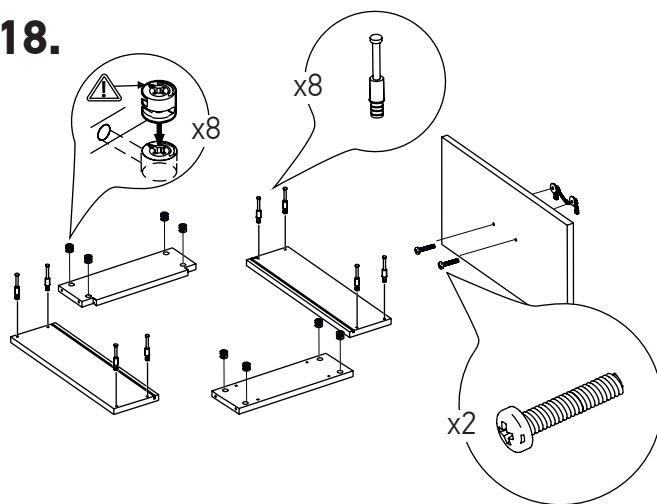

MINISTRY

Креденция

MNS29406

80 мин.

№	Наименование	Размеры	Кол-во
1	Дверка глухая (лев+прав)	725x497x28	2
2	Стенка ящика фасадная	239x458x28	3
3	Стенка боковая фасадная (левая)	730x516x50	1
	Стенка боковая фасадная (правая)	730x516x50	1
4	Стенка вертикальная (перег.левая)	730x516x37	1
	Стенка вертикальная (перег.правая)	730x516x37	1
5	Топ	1706x550x60	1
6	Цоколь в сборе	1684x541x80	1
	Ножка декоративная	100x100x13	4
	Фурнитура для крепления ножек	шурупы 4x25	12
7	Стенка задняя	730x462x16	1
	Стенка задняя	730x501x16	2
8	Полка	500x450x16	2
	Стенка ящика боковая	440x180x16	3+3
	Стенка ящика передняя	420x161x16	3
	Стенка ящика задняя	420x180x16	3
	Дно ящика	433x429x6	3
9	Фурнитура		

Фурнитура			
15 мм 			
68 шт.	68 шт.	32 шт.	2 шт.
3 шт.	8 шт.	8 шт.	3 шт.
		3,5x15 	
20 шт.	4 шт.	4 шт.	4+8 шт.

13.

14.

15.

16.

17.

18.

19.