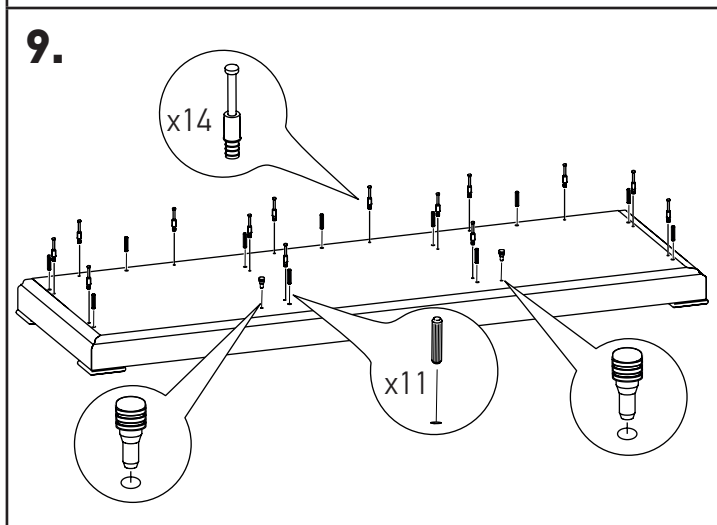

MINISTRY

Креденция

MNS29406

80 мин.

№	Наименование	Размеры	Кол-во
1	Дверка глухая (лев+прав)	725x497x28	2
2	Стенка ящика фасадная	239x458x28	3
3	Стенка боковая фасадная (левая)	730x516x50	1
	Стенка боковая фасадная (правая)	730x516x50	1
4	Стенка вертикальная (перег.левая)	730x516x37	1
	Стенка вертикальная (перег.правая)	730x516x37	1
5	Топ	1706x550x60	1
6	Цоколь в сборе	1684x541x80	1
	Ножка декоративная	100x100x13	4
	Фурнитура для крепления ножек	шурупы 4x25	12
7	Стенка задняя	730x462x16	1
	Стенка задняя	730x501x16	2
8	Полка	500x450x16	2
	Стенка ящика боковая	440x180x16	3+3
	Стенка ящика передняя	420x161x16	3
	Стенка ящика задняя	420x180x16	3
	Дно ящика	433x429x6	3
9	Фурнитура		

Фурнитура			
15 мм 			
68 шт.	68 шт.	32 шт.	2 шт.
3 шт.	8 шт.	8 шт.	3 шт.
		3,5x15 	
20 шт.	4 шт.	4 шт.	4+8 шт.

13.

14.

15.

16.

17.

18.

19.