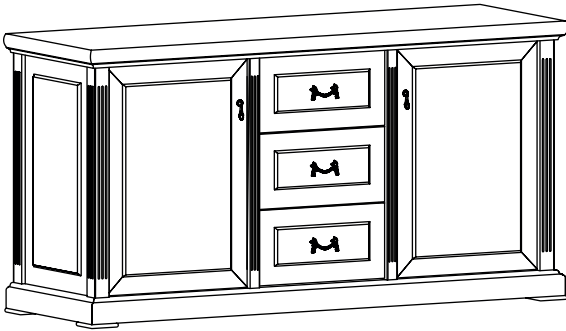

MINISTRY

Креденция

MNS29406

80 мин.

№	Наименование	Размеры	Кол-во
1	Дверка глухая (лев+прав)	725x497x28	2
2	Стенка ящика фасадная	239x458x28	3
3	Стенка боковая фасадная (левая)	730x516x50	1
	Стенка боковая фасадная (правая)	730x516x50	1
4	Стенка вертикальная (перег.левая)	730x516x37	1
	Стенка вертикальная (перег.правая)	730x516x37	1
5	Топ	1706x550x60	1
6	Цоколь в сборе	1684x541x80	1
	Ножка декоративная	100x100x13	4
	Фурнитура для крепления ножек	шурупы 4x25	12
7	Стенка задняя	730x462x16	1
	Стенка задняя	730x501x16	2
8	Полка	500x450x16	2
	Стенка ящика боковая	440x180x16	3+3
	Стенка ящика передняя	420x161x16	3
	Стенка ящика задняя	420x180x16	3
	Дно ящика	433x429x6	3
9	Фурнитура		