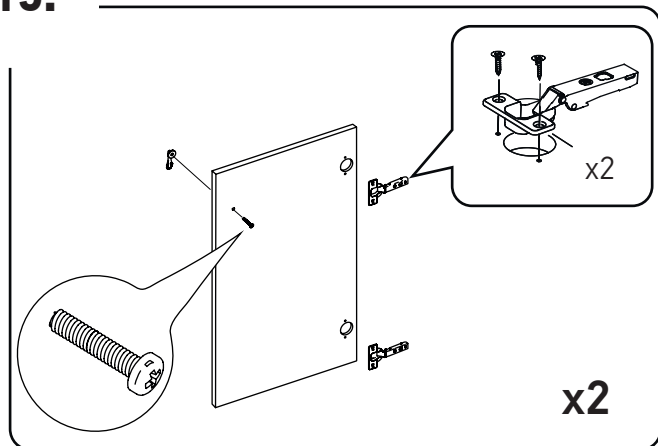

MINISTRY

Креденция

MNS29406

80 мин.

№	Наименование	Размеры	Кол-во
1	Дверка глухая (лев+прав)	725x497x28	2
2	Стенка ящика фасадная	239x458x28	3
3	Стенка боковая фасадная (левая)	730x516x50	1
	Стенка боковая фасадная (правая)	730x516x50	1
4	Стенка вертикальная (перег.левая)	730x516x37	1
	Стенка вертикальная (перег.правая)	730x516x37	1
5	Топ	1706x550x60	1
6	Цоколь в сборе	1684x541x80	1
	Ножка декоративная	100x100x13	4
	Фурнитура для крепления ножек	шурупы 4x25	12
7	Стенка задняя	730x462x16	1
	Стенка задняя	730x501x16	2
8	Полка	500x450x16	2
	Стенка ящика боковая	440x180x16	3+3
	Стенка ящика передняя	420x161x16	3
	Стенка ящика задняя	420x180x16	3
	Дно ящика	433x429x6	3
9	Фурнитура		

Фурнитура			
15 мм 			
68 шт.	68 шт.	32 шт.	2 шт.
3 шт.	8 шт.	8 шт.	3 шт.
		3,5x15 	
20 шт.	4 шт.	4 шт.	4+8 шт.

13.

14.

15.

16.

17.

18.

19.