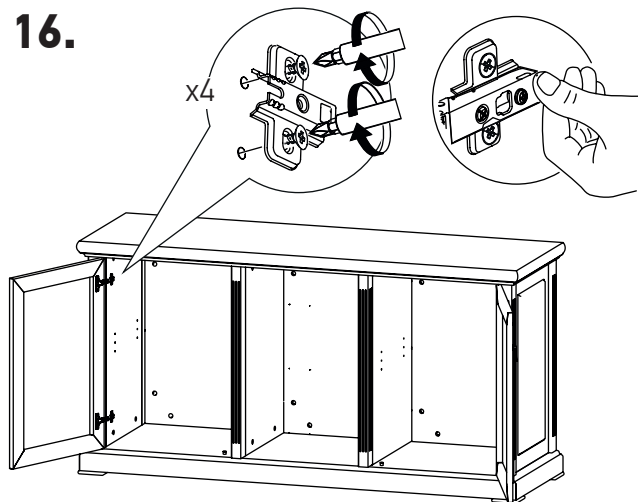

13.

14.

15.

16.

17.

18.

19.

20.