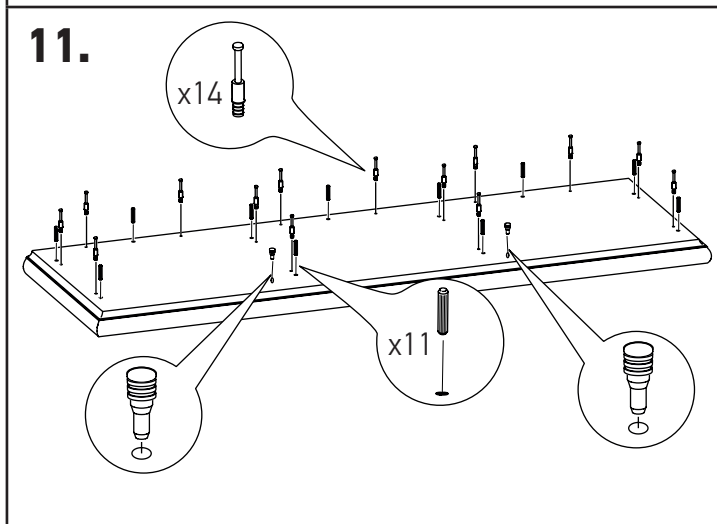

MINISTRY

Креденция

MNS29406

80 мин.

№	Наименование	Размеры	Кол-во
1	Дверка глухая (лев+прав)	725x497x28	2
2	Стенка ящика фасадная	239x458x28	3
3	Стенка боковая фасадная (левая)	730x516x50	1
	Стенка боковая фасадная (правая)	730x516x50	1
4	Стенка вертикальная (перег.левая)	730x516x37	1
	Стенка вертикальная (перег.правая)	730x516x37	1
5	Топ	1706x550x60	1
6	Цоколь в сборе	1684x541x80	1
	Ножка декоративная	100x100x13	4
	Фурнитура для крепления ножек	шурупы 4x25	12
7	Стенка задняя	730x462x16	1
	Стенка задняя	730x501x16	2
8	Полка	500x450x16	2
	Стенка ящика боковая	440x180x16	3+3
	Стенка ящика передняя	420x161x16	3
	Стенка ящика задняя	420x180x16	3
	Дно ящика	433x429x6	3
9	Фурнитура		

Фурнитура			
15 мм 			
68 шт.	68 шт.	32 шт.	2 шт.
3 шт.	8 шт.	8 шт.	3 шт.
		3,5x15 	
20 шт.	4 шт.	4 шт.	4+8 шт.

13.

14.

15.

16.

17.

18.

19.