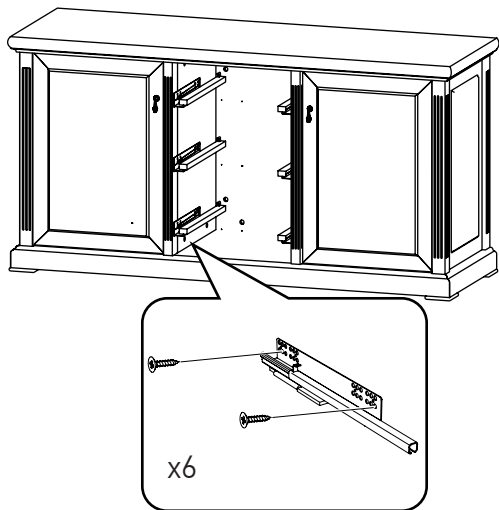

MINISTRY

Креденция

MNS29406

80 мин.

№	Наименование	Размеры	Кол-во
1	Дверка глухая (лев+прав)	725x497x28	2
2	Стенка ящика фасадная	239x458x28	3
3	Стенка боковая фасадная (левая)	730x516x50	1
	Стенка боковая фасадная (правая)	730x516x50	1
4	Стенка вертикальная (перег.левая)	730x516x37	1
	Стенка вертикальная (перег.правая)	730x516x37	1
5	Топ	1706x550x60	1
6	Цоколь в сборе	1684x541x80	1
	Ножка декоративная	100x100x13	4
	Фурнитура для крепления ножек	шурупы 4x25	12
7	Стенка задняя	730x462x16	1
	Стенка задняя	730x501x16	2
8	Полка	500x450x16	2
	Стенка ящика боковая	440x180x16	3+3
	Стенка ящика передняя	420x161x16	3
	Стенка ящика задняя	420x180x16	3
	Дно ящика	433x429x6	3
9	Фурнитура		

Фурнитура			
15 мм 			
68 шт.	68 шт.	32 шт.	2 шт.
3 шт.	8 шт.	8 шт.	3 шт.
		3,5x15 	
20 шт.	4 шт.	4 шт.	4+8 шт.

13.

14.

15.

16.

17.

18.

19.