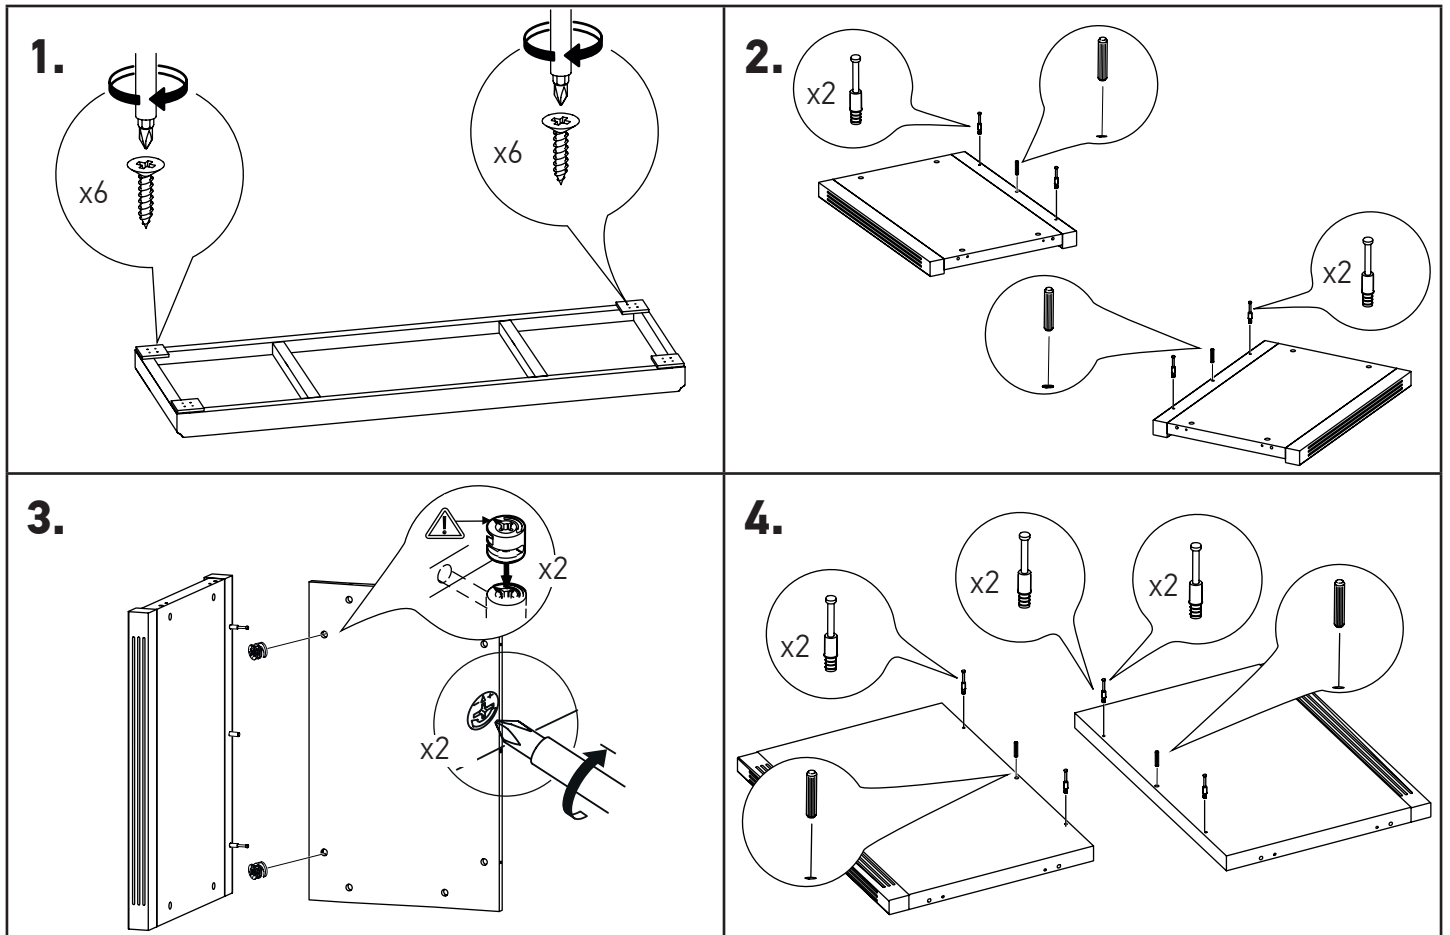

№	Наименование	Размеры	Кол-во
1	Дверка глухая (лев+прав)	725x497x28	2
2	Стенка ящика фасадная	239x458x28	3
3	Стенка боковая фасадная (левая)	730x516x50	1
	Стенка боковая фасадная (правая)	730x516x50	1
4	Стенка вертикальная (перег.левая)	730x516x37	1
	Стенка вертикальная (перег.правая)	730x516x37	1
5	Топ	1706x550x60	1
6	Цоколь в сборе	1684x541x80	1
	Ножка декоративная	100x100x13	4
	Фурнитура для крепления ножек	шурупы 4x25	12
7	Стенка задняя	730x462x16	1
	Стенка задняя	730x501x16	2
8	Полка	500x450x16	2
	Стенка ящика боковая	440x180x16	3+3
	Стенка ящика передняя	420x161x16	3
	Стенка ящика задняя	420x180x16	3
	Дно ящика	433x429x6	3
9	Фурнитура		

Фурнитура			
15 мм 			
68 шт.	68 шт.	32 шт.	2 шт.
3 шт.	8 шт.	8 шт.	3 шт.
		3,5x15 	
20 шт.	4 шт.	4 шт.	4+8 шт.