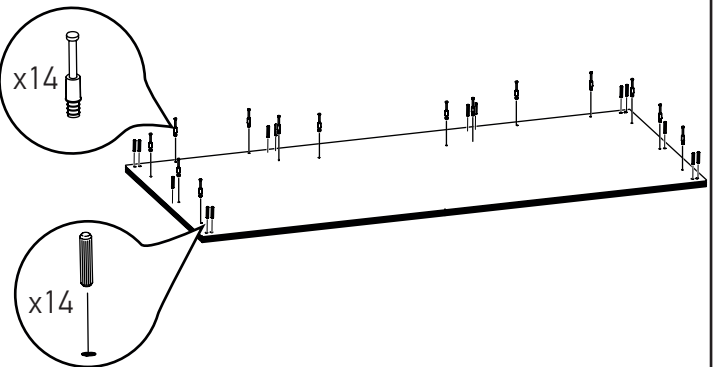

MINISTRY

Стол письменный

MNS29101

90 мин.

№	Наименование	Размеры	Кол-во
1	Стенка боковая фасадная (левая+правая)	608x766x76	1+1
2	Стенка средняя фасадная (левая+правая)	608x171x76	1+1
3	Столешница верхняя	1800x800x47	1
4	Столешница нижняя	1735x735x32	1
5	Перегородка (боковая+средняя)	104x720x50	2+2
6	Стенка задняя фасадная	608x464x40	2
7	Стенка задняя фасадная	608x692x40	1
	Панель фасадная	104x464x28	2
	Панель фасадная	104x592x28	1
	Стенка ящика	100x460x28	2
8	Стенка ящика	100x588x28	1
	Стенка ящика боковая	490x70x16	6
	Стенка ящика передняя	422x51x16	2
	Стенка ящика передняя	550x51x16	1
	Стенка ящика задняя	422x70x16	2
	Стенка ящика задняя	550x70x16	1
	Дно ящика	435x474x6	2
	Дно ящика	563x474x6	1
9	Ножка декоративная	100x100x13	6
Фурнитура			

Фурнитура			
15 мм 	12 мм 		
72 шт.	24 шт.	3 шт.	6 шт.
		3,5x15 	
68 шт.	6 шт.	18 шт.	3 шт.
4x25 			
28 шт.	32 шт.	18 шт.	

5.

6.

7.

8.

9.

10.

11.