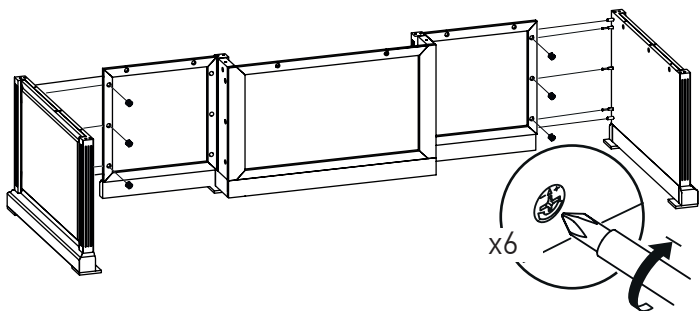

MINISTRY

Стол письменный

MNS29101

90 мин.

№	Наименование	Размеры	Кол-во
1	Стенка боковая фасадная (левая+правая)	608x766x76	1+1
2	Стенка средняя фасадная (левая+правая)	608x171x76	1+1
3	Столешница верхняя	1800x800x47	1
4	Столешница нижняя	1735x735x32	1
5	Перегородка (боковая+средняя)	104x720x50	2+2
6	Стенка задняя фасадная	608x464x40	2
7	Стенка задняя фасадная	608x692x40	1
	Панель фасадная	104x464x28	2
	Панель фасадная	104x592x28	1
	Стенка ящика	100x460x28	2
8	Стенка ящика	100x588x28	1
	Стенка ящика боковая	490x70x16	6
	Стенка ящика передняя	422x51x16	2
	Стенка ящика передняя	550x51x16	1
	Стенка ящика задняя	422x70x16	2
	Стенка ящика задняя	550x70x16	1
	Дно ящика	435x474x6	2
	Дно ящика	563x474x6	1
9	Ножка декоративная	100x100x13	6
Фурнитура			

Фурнитура			
15 мм 	12 мм 		
72 шт.	24 шт.	3 шт.	6 шт.
		3,5x15 	
68 шт.	6 шт.	18 шт.	3 шт.
4x25 			
28 шт.	32 шт.	18 шт.	

5.

6.

7.

8.

9.

10.

11.