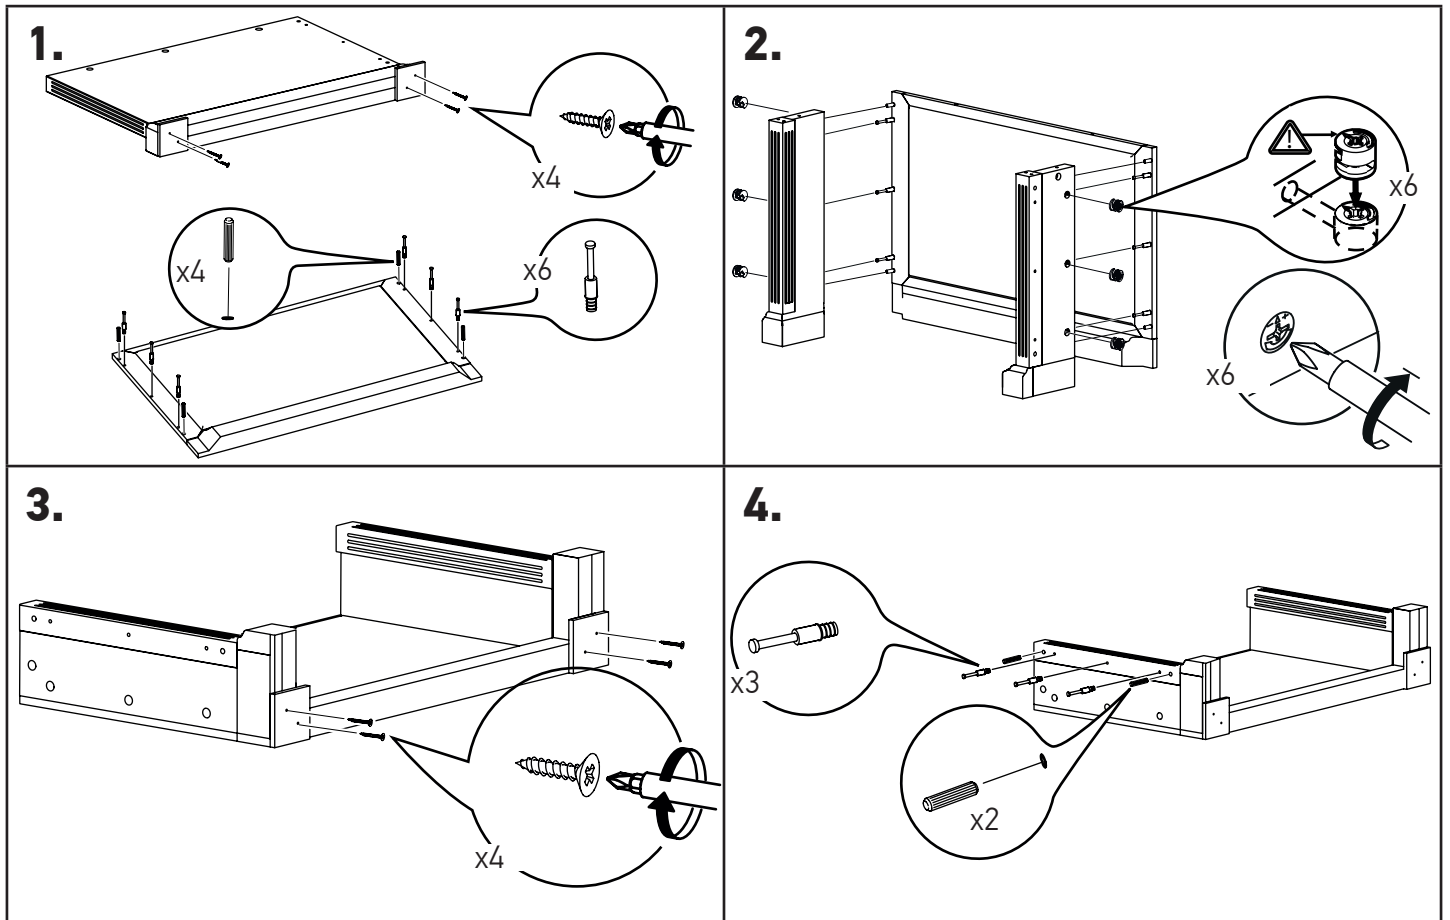

№	Наименование	Размеры	Кол-во
1	Стенка боковая фасадная (левая+правая)	608x766x76	1+1
2	Стенка средняя фасадная (левая+правая)	608x171x76	1+1
3	Столешница верхняя	1800x800x47	1
4	Столешница нижняя	1735x735x32	1
5	Перегородка (боковая+средняя)	104x720x50	2+2
6	Стенка задняя фасадная	608x464x40	2
7	Стенка задняя фасадная	608x692x40	1
	Панель фасадная	104x464x28	2
	Панель фасадная	104x592x28	1
	Стенка ящика	100x460x28	2
8	Стенка ящика	100x588x28	1
	Стенка ящика боковая	490x70x16	6
	Стенка ящика передняя	422x51x16	2
	Стенка ящика передняя	550x51x16	1
	Стенка ящика задняя	422x70x16	2
	Стенка ящика задняя	550x70x16	1
	Дно ящика	435x474x6	2
	Дно ящика	563x474x6	1
9	Ножка декоративная	100x100x13	6
Фурнитура			

Фурнитура			
15 мм 	12 мм 		
72 шт.	24 шт.	3 шт.	6 шт.
		3,5x15 	
68 шт.	6 шт.	18 шт.	3 шт.
4x25 			
28 шт.	32 шт.	18 шт.