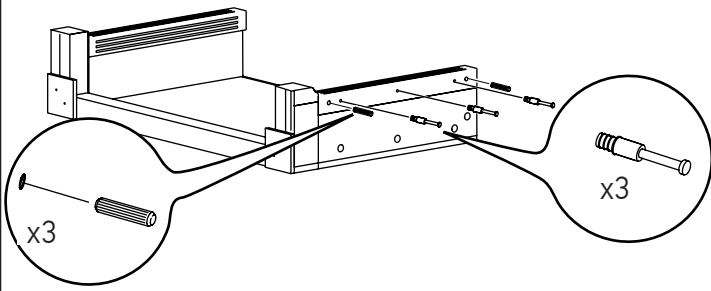

MINISTRY

Стол письменный

MNS29101

90 мин.

№	Наименование	Размеры	Кол-во
1	Стенка боковая фасадная (левая+правая)	608x766x76	1+1
2	Стенка средняя фасадная (левая+правая)	608x171x76	1+1
3	Столешница верхняя	1800x800x47	1
4	Столешница нижняя	1735x735x32	1
5	Перегородка (боковая+средняя)	104x720x50	2+2
6	Стенка задняя фасадная	608x464x40	2
7	Стенка задняя фасадная	608x692x40	1
	Панель фасадная	104x464x28	2
	Панель фасадная	104x592x28	1
	Стенка ящика	100x460x28	2
8	Стенка ящика	100x588x28	1
	Стенка ящика боковая	490x70x16	6
	Стенка ящика передняя	422x51x16	2
	Стенка ящика передняя	550x51x16	1
	Стенка ящика задняя	422x70x16	2
	Стенка ящика задняя	550x70x16	1
	Дно ящика	435x474x6	2
	Дно ящика	563x474x6	1
9	Ножка декоративная	100x100x13	6
Фурнитура			

Фурнитура			
15 мм 	12 мм 		
72 шт.	24 шт.	3 шт.	6 шт.
		3,5x15 	
68 шт.	6 шт.	18 шт.	3 шт.
4x25 			
28 шт.	32 шт.	18 шт.	

5.

6.

7.

8.

9.

10.

11.