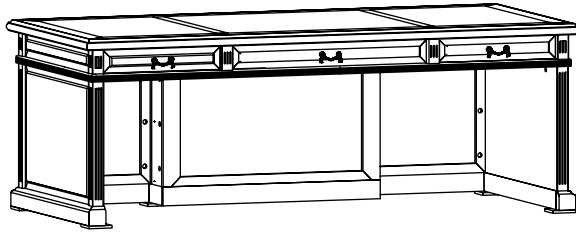

MINISTRY

Стол письменный

MNS29101

90 мин.

№	Наименование	Размеры	Кол-во
1	Стенка боковая фасадная (левая+правая)	608x766x76	1+1
2	Стенка средняя фасадная (левая+правая)	608x171x76	1+1
3	Столешница верхняя	1800x800x47	1
4	Столешница нижняя	1735x735x32	1
5	Перегородка (боковая+средняя)	104x720x50	2+2
6	Стенка задняя фасадная	608x464x40	2
7	Стенка задняя фасадная	608x692x40	1
	Панель фасадная	104x464x28	2
	Панель фасадная	104x592x28	1
	Стенка ящика	100x460x28	2
8	Стенка ящика	100x588x28	1
	Стенка ящика боковая	490x70x16	6
	Стенка ящика передняя	422x51x16	2
	Стенка ящика передняя	550x51x16	1
	Стенка ящика задняя	422x70x16	2
	Стенка ящика задняя	550x70x16	1
	Дно ящика	435x474x6	2
	Дно ящика	563x474x6	1
9	Ножка декоративная	100x100x13	6
Фурнитура			