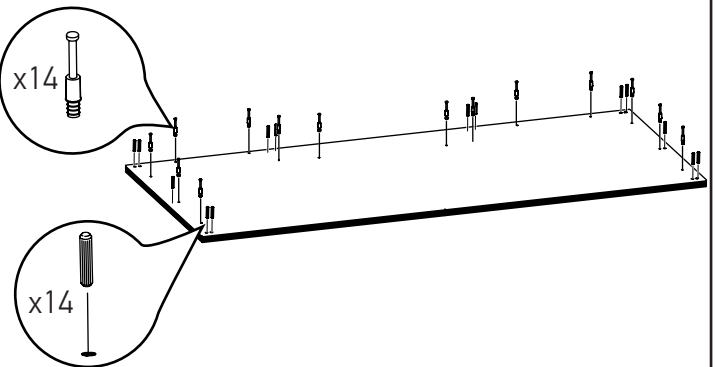

MINISTRY

Стол письменный

MNS29102

90 мин.

№	Наименование	Размеры	Кол-во
1	Стенка боковая фасадная (левая+правая)	608x966x76	1+1
2	Стенка средняя фасадная (левая+правая)	608x171x76	1+1
3	Столешница верхняя	2200x1000x47	1
4	Столешница нижняя	2136x936x32	1
5	Перегородка (боковая+средняя)	104x920x50	2+2
6	Стенка задняя фасадная	608x464x40	2
7	Стенка задняя фасадная	608x1092x40	1
	Панель фасадная	104x464x28	2
	Панель фасадная	104x992x28	1
	Стенка ящика	100x460x28	2
8	Стенка ящика	100x988x28	1
	Стенка ящика боковая	490x70x16	6
	Стенка ящика передняя	422x51x16	2
	Стенка ящика передняя	950x51x16	1
	Стенка ящика задняя	422x70x16	2
	Стенка ящика задняя	950x70x16	1
	Дно ящика	435x474x6	2
	Дно ящика	963x474x6	1
9	Фурнитура	100x100x13	6

Фурнитура			
15 мм 	12 мм 		
72 шт.	24 шт.	3 шт.	6 шт.
		3,5x15 	
68 шт.	6 шт.	18 шт.	3 шт.
4x25 			
28 шт.	32 шт.	18 шт.	4 шт.

5.

6.

7.

8.

9.

10.

11.