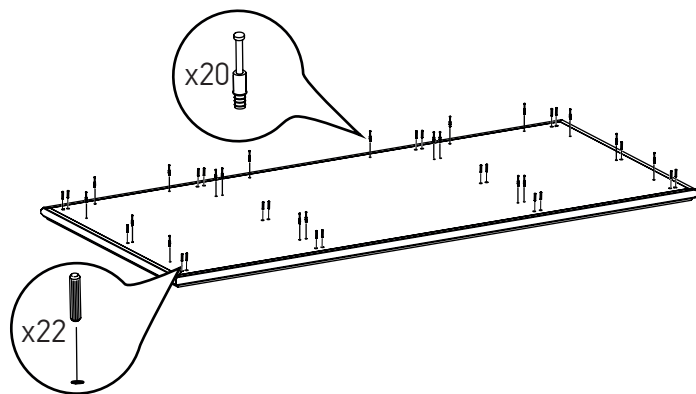

13.

14.

15.

16.

17.

18.

19.

20.