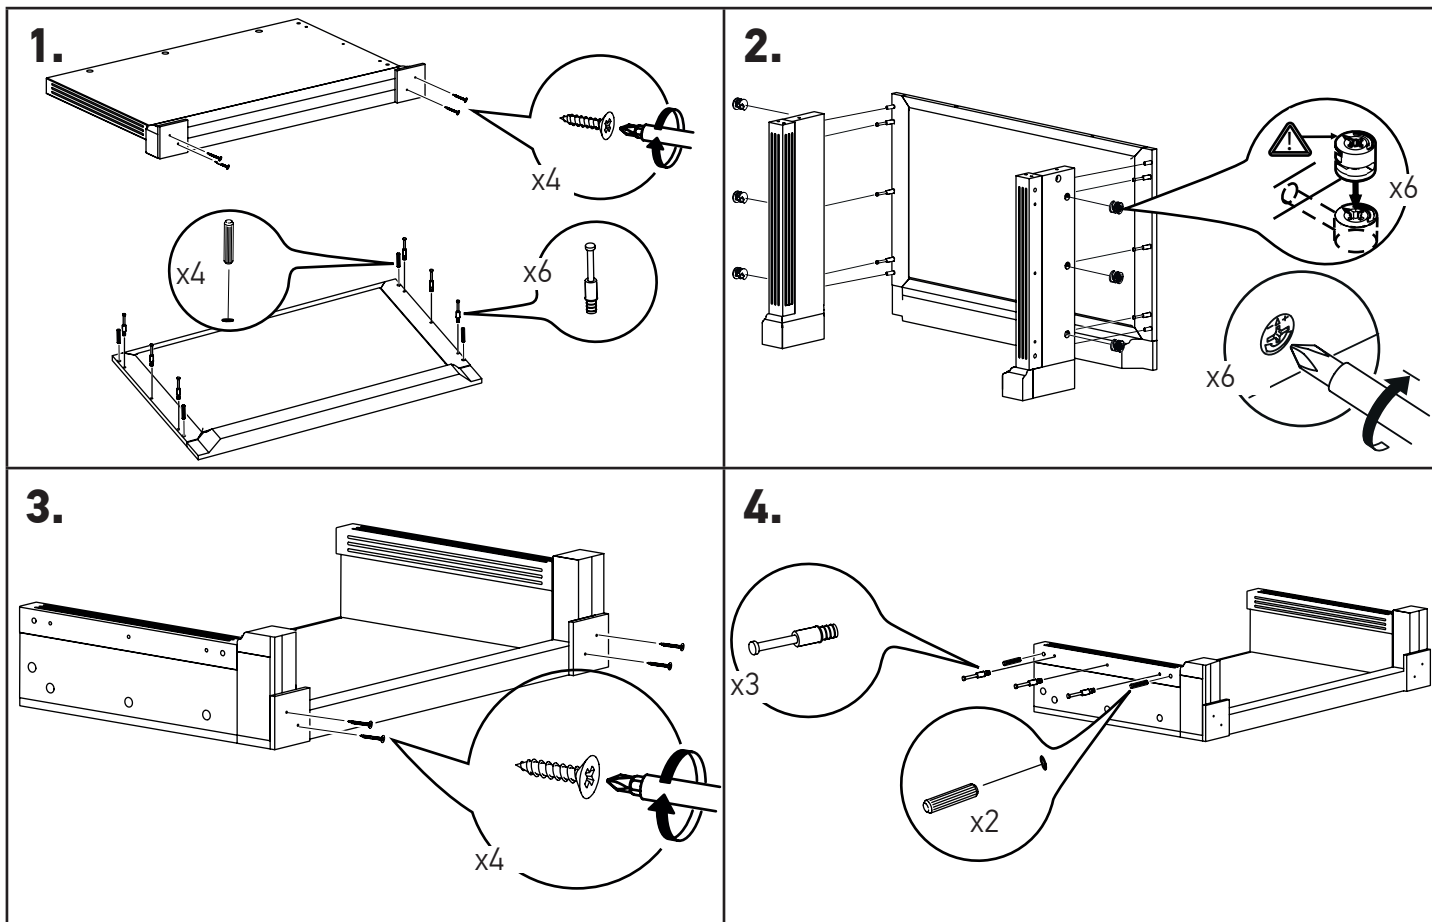

№	Наименование	Размеры	Кол-во
1	Стенка боковая фасадная (левая+правая)	608x966x76	1+1
2	Стенка средняя фасадная (левая+правая)	608x171x76	1+1
3	Столешница верхняя	2200x1000x47	1
4	Столешница нижняя	2136x936x32	1
5	Перегородка (боковая+средняя)	104x920x50	2+2
6	Стенка задняя фасадная	608x464x40	2
7	Стенка задняя фасадная	608x1092x40	1
	Панель фасадная	104x464x28	2
	Панель фасадная	104x992x28	1
	Стенка ящика	100x460x28	2
8	Стенка ящика	100x988x28	1
	Стенка ящика боковая	490x70x16	6
	Стенка ящика передняя	422x51x16	2
	Стенка ящика передняя	950x51x16	1
	Стенка ящика задняя	422x70x16	2
	Стенка ящика задняя	950x70x16	1
	Дно ящика	435x474x6	2
	Дно ящика	963x474x6	1
9	Фурнитура	100x100x13	6

Фурнитура			
15 мм 	12 мм 		
72 шт.	24 шт.	3 шт.	6 шт.
		3,5x15 	
68 шт.	6 шт.	18 шт.	3 шт.
4x25 			
28 шт.	32 шт.	18 шт.	4 шт.