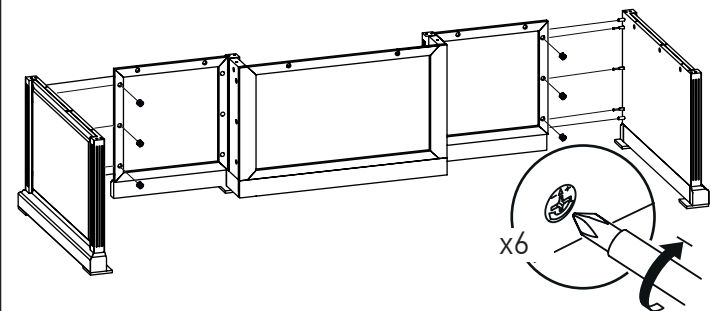

MINISTRY

Стол письменный

MNS29102

90 мин.

№	Наименование	Размеры	Кол-во
1	Стенка боковая фасадная (левая+правая)	608x966x76	1+1
2	Стенка средняя фасадная (левая+правая)	608x171x76	1+1
3	Столешница верхняя	2200x1000x47	1
4	Столешница нижняя	2136x936x32	1
5	Перегородка (боковая+средняя)	104x920x50	2+2
6	Стенка задняя фасадная	608x464x40	2
7	Стенка задняя фасадная	608x1092x40	1
	Панель фасадная	104x464x28	2
	Панель фасадная	104x992x28	1
	Стенка ящика	100x460x28	2
8	Стенка ящика	100x988x28	1
	Стенка ящика боковая	490x70x16	6
	Стенка ящика передняя	422x51x16	2
	Стенка ящика передняя	950x51x16	1
	Стенка ящика задняя	422x70x16	2
	Стенка ящика задняя	950x70x16	1
	Дно ящика	435x474x6	2
	Дно ящика	963x474x6	1
9	Фурнитура	100x100x13	6

Фурнитура			
15 мм 	12 мм 		
72 шт.	24 шт.	3 шт.	6 шт.
		3,5x15 	
68 шт.	6 шт.	18 шт.	3 шт.
4x25 			
28 шт.	32 шт.	18 шт.	4 шт.

5.

6.

7.

8.

9.

10.

11.