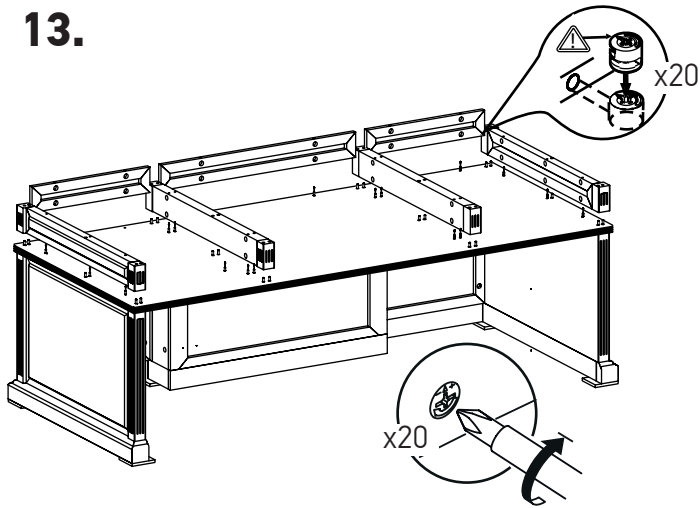

13.

14.

15.

16.

17.

18.

19.

20.