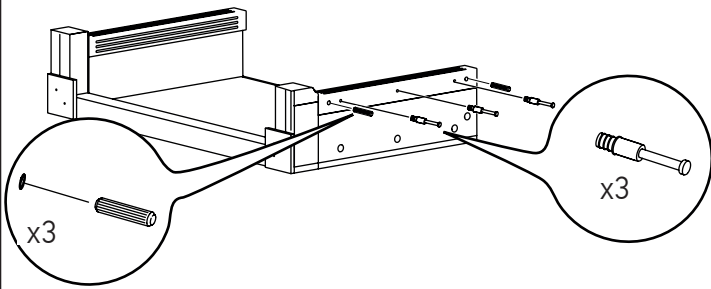

MINISTRY

Стол письменный

MNS29102

90 мин.

№	Наименование	Размеры	Кол-во
1	Стенка боковая фасадная (левая+правая)	608x966x76	1+1
2	Стенка средняя фасадная (левая+правая)	608x171x76	1+1
3	Столешница верхняя	2200x1000x47	1
4	Столешница нижняя	2136x936x32	1
5	Перегородка (боковая+средняя)	104x920x50	2+2
6	Стенка задняя фасадная	608x464x40	2
7	Стенка задняя фасадная	608x1092x40	1
	Панель фасадная	104x464x28	2
	Панель фасадная	104x992x28	1
	Стенка ящика	100x460x28	2
8	Стенка ящика	100x988x28	1
	Стенка ящика боковая	490x70x16	6
	Стенка ящика передняя	422x51x16	2
	Стенка ящика передняя	950x51x16	1
	Стенка ящика задняя	422x70x16	2
	Стенка ящика задняя	950x70x16	1
	Дно ящика	435x474x6	2
	Дно ящика	963x474x6	1
9	Фурнитура	100x100x13	6

Фурнитура			
15 мм 	12 мм 		
72 шт.	24 шт.	3 шт.	6 шт.
		3,5x15 	
68 шт.	6 шт.	18 шт.	3 шт.
4x25 			
28 шт.	32 шт.	18 шт.	4 шт.

5.

6.

7.

8.

9.

10.

11.