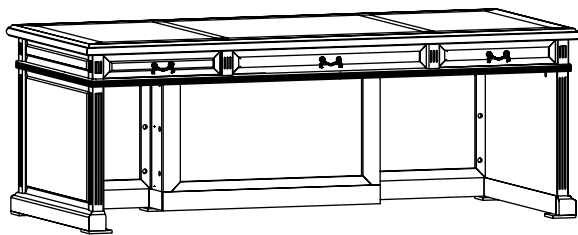

MINISTRY

Стол письменный

MNS29102

90 мин.

№	Наименование	Размеры	Кол-во
1	Стенка боковая фасадная (левая+правая)	608x966x76	1+1
2	Стенка средняя фасадная (левая+правая)	608x171x76	1+1
3	Столешница верхняя	2200x1000x47	1
4	Столешница нижняя	2136x936x32	1
5	Перегородка (боковая+средняя)	104x920x50	2+2
6	Стенка задняя фасадная	608x464x40	2
7	Стенка задняя фасадная	608x1092x40	1
	Панель фасадная	104x464x28	2
	Панель фасадная	104x992x28	1
	Стенка ящика	100x460x28	2
8	Стенка ящика	100x988x28	1
	Стенка ящика боковая	490x70x16	6
	Стенка ящика передняя	422x51x16	2
	Стенка ящика передняя	950x51x16	1
	Стенка ящика задняя	422x70x16	2
	Стенка ящика задняя	950x70x16	1
	Дно ящика	435x474x6	2
	Дно ящика	963x474x6	1
9	Фурнитура	100x100x13	6