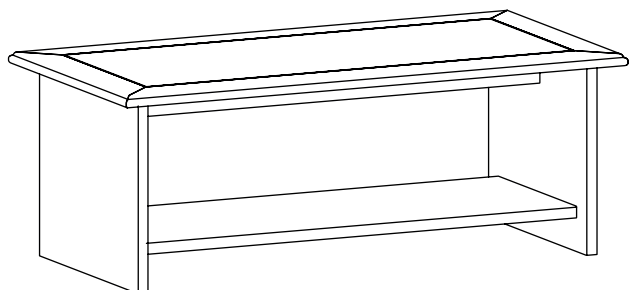

MINISTRY

Кофейный стол

MNS297612

№	Наименование	Размеры	Кол-во
1	Столешница	1200x600x26	1
	Стенка горизонтальная	1048x400x26	1
	Планка	1048x80x26	1
2	Стенка вертикальная	394x500x26	2
3	Фурнитура		

Фурнитура					
25 мм 	34 мм 				
11 шт.	11 шт.	11 шт.	10 шт.	4 шт.	4 шт.