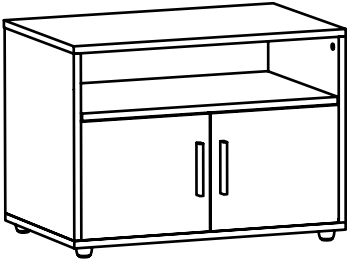

TREND

Тумба для оргтехники TRD 296 480

ВНИМАНИЕ! Предприятие-изготовитель оставляет за собой право вносить изменения в конструкцию и применять фурнитуру, отличающуюся от указанной в схеме сборки, но не ведущие к ухудшению качества и кардинальному изменению внешнего вида изделия.

| 40 мин. | | | |
|---------|-----------------|------------|--------|
| № | Наименование | Размеры | Кол-во |
| 1 | Топ верхний | 800x600x22 | 1 |
| 2 | Топ нижний | 800x600x22 | 1 |
| 3 | Боковина левая | 595x526x22 | 1 |
| 4 | Боковина правая | 595x526x22 | 1 |
| 5 | Горизонталь | 750x576x16 | 1 |
| 6 | Дверь | 371x351x16 | 2 |
| 7 | Стенка задняя | 765x540x4 | 1 |