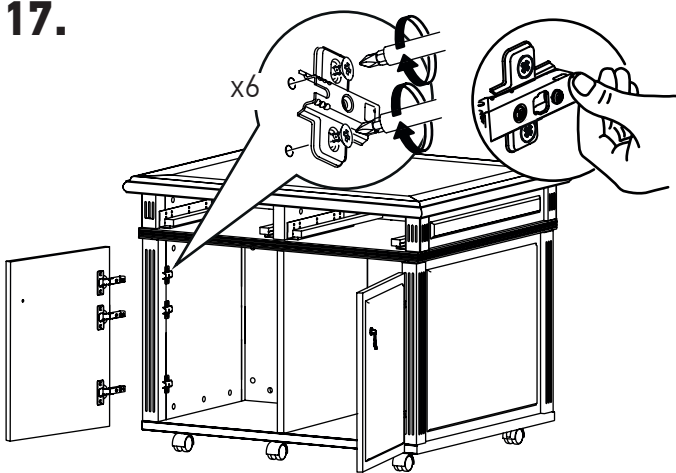

MINISTRY

Приставка подкатная

MNS29200

90 мин.

№	Наименование	Размеры	Кол-во
1	Столешница верхняя	1200x800x47	1
2	Столешница нижняя	1136x736x32	1
3	Стенка боковая фасадная (левая/правая)	528x720x50	1+1
	Перегородка вертикальная	528x660x16	1
4	Стенка задняя фасадная	528x510x28	2
	Фасад дверка	524x506x28	2
5	Стенка средняя фасадная (левая+правая)	104x720x50	1+1
	Панель фасадная	104x510x28	2
	Стенка ящика	100x506x28	2
6	Стенка горизонтальная	1124x724x26	1
	Полка	498x650x16	2
	Перегородка верхняя	104x660x16	2
	Стенка ящика боковая	440x70x16	4
	Стенка ящика передняя	452x51x16	2
	Стенка ящика задняя	452x70x16	2
	Дно ящика	465x424x6	2
7	Фурнитура		

Фурнитура				
15 мм 	12 мм 			
52 шт.	16 шт.	2 шт.	2 шт.	6 шт.
	3,5x15 			
4 шт.	45+40 шт.	64 шт.	2 шт.	52 шт.
10 шт.	12 шт.	6 шт.	6 шт.	24 шт.

13.

14.

15.

16.

17.

18.

19.