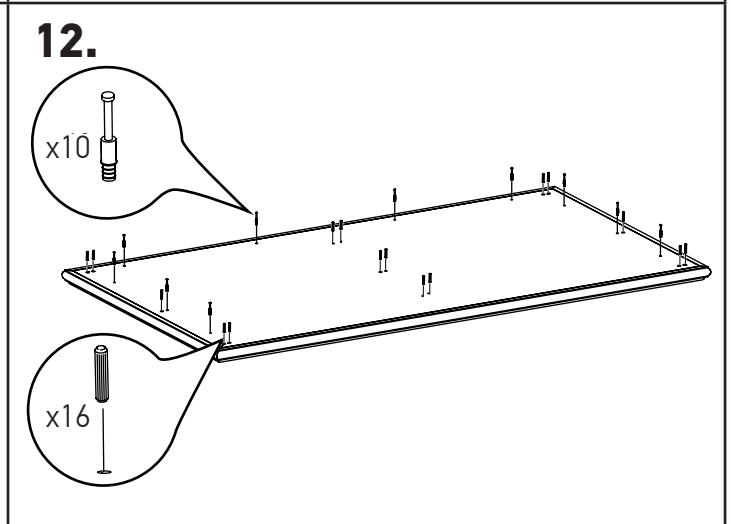

MINISTRY

Приставка подкатная

MNS29200

90 мин.

№	Наименование	Размеры	Кол-во
1	Столешница верхняя	1200x800x47	1
2	Столешница нижняя	1136x736x32	1
3	Стенка боковая фасадная (левая/правая)	528x720x50	1+1
	Перегородка вертикальная	528x660x16	1
4	Стенка задняя фасадная	528x510x28	2
	Фасад дверка	524x506x28	2
5	Стенка средняя фасадная (левая+правая)	104x720x50	1+1
	Панель фасадная	104x510x28	2
	Стенка ящика	100x506x28	2
6	Стенка горизонтальная	1124x724x26	1
	Полка	498x650x16	2
	Перегородка верхняя	104x660x16	2
	Стенка ящика боковая	440x70x16	4
	Стенка ящика передняя	452x51x16	2
	Стенка ящика задняя	452x70x16	2
	Дно ящика	465x424x6	2
7	Фурнитура		

Фурнитура				
15 мм 	12 мм 			
52 шт.	16 шт.	2 шт.	2 шт.	6 шт.
	3,5x15 			
4 шт.	45+40 шт.	64 шт.	2 шт.	52 шт.
10 шт.	12 шт.	6 шт.	6 шт.	24 шт.

13.

14.

15.

16.

17.

18.

19.