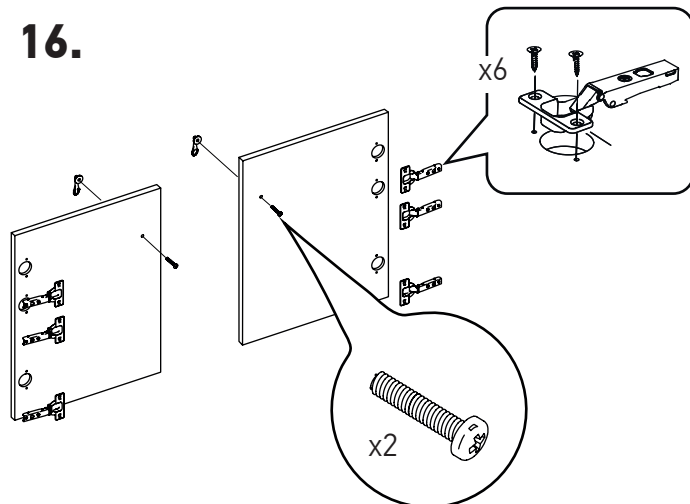

MINISTRY

Приставка подкатная

MNS29200

90 мин.

№	Наименование	Размеры	Кол-во
1	Столешница верхняя	1200x800x47	1
2	Столешница нижняя	1136x736x32	1
3	Стенка боковая фасадная (левая/правая)	528x720x50	1+1
	Перегородка вертикальная	528x660x16	1
4	Стенка задняя фасадная	528x510x28	2
	Фасад дверка	524x506x28	2
5	Стенка средняя фасадная (левая+правая)	104x720x50	1+1
	Панель фасадная	104x510x28	2
	Стенка ящика	100x506x28	2
6	Стенка горизонтальная	1124x724x26	1
	Полка	498x650x16	2
	Перегородка верхняя	104x660x16	2
	Стенка ящика боковая	440x70x16	4
	Стенка ящика передняя	452x51x16	2
	Стенка ящика задняя	452x70x16	2
	Дно ящика	465x424x6	2
7	Фурнитура		

Фурнитура				
15 мм 	12 мм 			
52 шт.	16 шт.	2 шт.	2 шт.	6 шт.
	3,5x15 			
4 шт.	45+40 шт.	64 шт.	2 шт.	52 шт.
10 шт.	12 шт.	6 шт.	6 шт.	24 шт.

13.

14.

15.

16.

17.

18.

19.