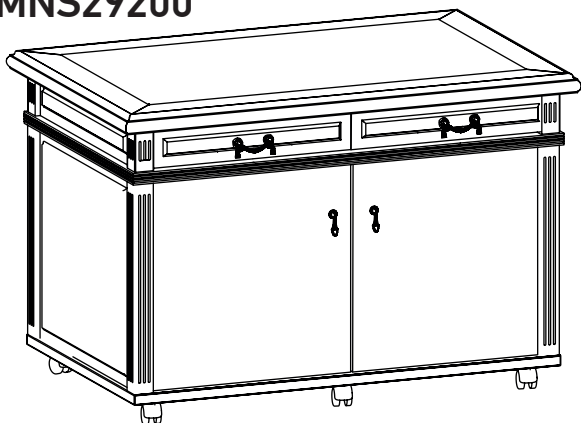

MINISTRY

Приставка подкатная

MNS29200

90 мин.

№	Наименование	Размеры	Кол-во
1	Столешница верхняя	1200x800x47	1
2	Столешница нижняя	1136x736x32	1
3	Стенка боковая фасадная (левая/правая)	528x720x50	1+1
	Перегородка вертикальная	528x660x16	1
4	Стенка задняя фасадная	528x510x28	2
	Фасад дверка	524x506x28	2
5	Стенка средняя фасадная (левая+правая)	104x720x50	1+1
	Панель фасадная	104x510x28	2
	Стенка ящика	100x506x28	2
6	Стенка горизонтальная	1124x724x26	1
	Полка	498x650x16	2
	Перегородка верхняя	104x660x16	2
	Стенка ящика боковая	440x70x16	4
	Стенка ящика передняя	452x51x16	2
	Стенка ящика задняя	452x70x16	2
	Дно ящика	465x424x6	2
7	Фурнитура		