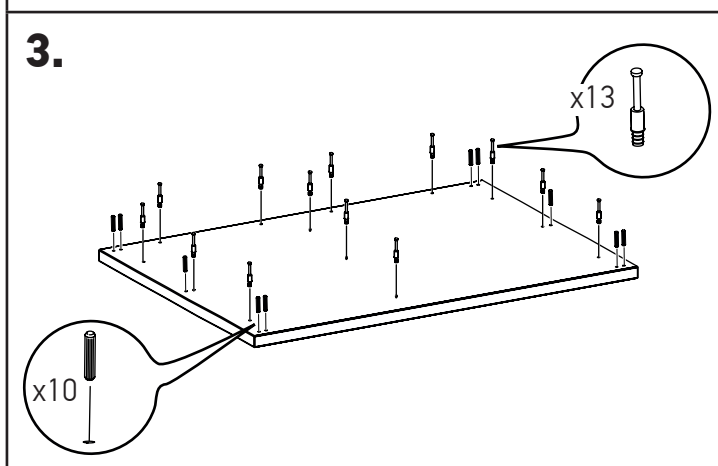

MINISTRY

Приставка подкатная

MNS29200

90 мин.

№	Наименование	Размеры	Кол-во
1	Столешница верхняя	1200x800x47	1
2	Столешница нижняя	1136x736x32	1
3	Стенка боковая фасадная (левая/правая)	528x720x50	1+1
	Перегородка вертикальная	528x660x16	1
4	Стенка задняя фасадная	528x510x28	2
	Фасад дверка	524x506x28	2
5	Стенка средняя фасадная (левая+правая)	104x720x50	1+1
	Панель фасадная	104x510x28	2
	Стенка ящика	100x506x28	2
6	Стенка горизонтальная	1124x724x26	1
	Полка	498x650x16	2
	Перегородка верхняя	104x660x16	2
	Стенка ящика боковая	440x70x16	4
	Стенка ящика передняя	452x51x16	2
	Стенка ящика задняя	452x70x16	2
	Дно ящика	465x424x6	2
7	Фурнитура		

Фурнитура				
15 мм 	12 мм 			
52 шт.	16 шт.	2 шт.	2 шт.	6 шт.
	3,5x15 			
4 шт.	45+40 шт.	64 шт.	2 шт.	52 шт.
10 шт.	12 шт.	6 шт.	6 шт.	24 шт.

13.

14.

15.

16.

17.

18.

19.