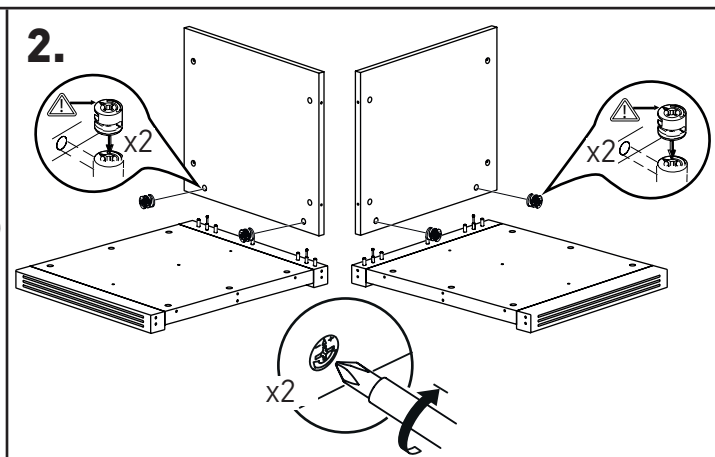

№	Наименование	Размеры	Кол-во
1	Столешница верхняя	1200x800x47	1
2	Столешница нижняя	1136x736x32	1
3	Стенка боковая фасадная (левая/правая)	528x720x50	1+1
	Перегородка вертикальная	528x660x16	1
4	Стенка задняя фасадная	528x510x28	2
	Фасад дверка	524x506x28	2
5	Стенка средняя фасадная (левая+правая)	104x720x50	1+1
	Панель фасадная	104x510x28	2
	Стенка ящика	100x506x28	2
6	Стенка горизонтальная	1124x724x26	1
	Полка	498x650x16	2
	Перегородка верхняя	104x660x16	2
	Стенка ящика боковая	440x70x16	4
	Стенка ящика передняя	452x51x16	2
	Стенка ящика задняя	452x70x16	2
	Дно ящика	465x424x6	2
7	Фурнитура		

Фурнитура				
15 мм 	12 мм 			
52 шт.	16 шт.	2 шт.	2 шт.	6 шт.
	3,5x15 			
4 шт.	45+40 шт.	64 шт.	2 шт.	52 шт.
10 шт.	12 шт.	6 шт.	6 шт.	24 шт.