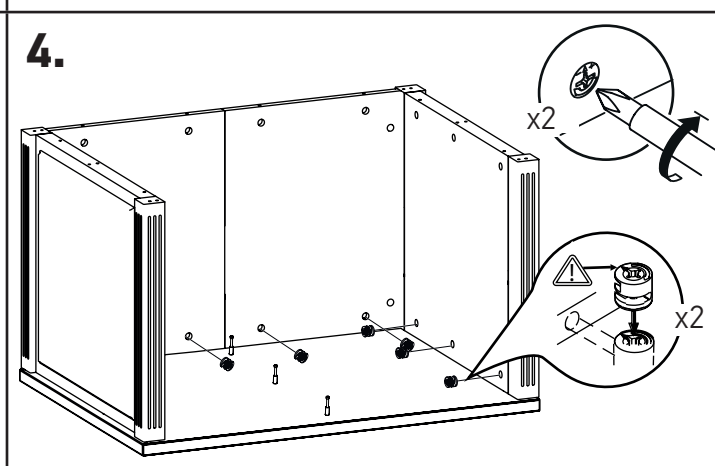

№	Наименование	Размеры	Кол-во
1	Столешница верхняя	1200x800x47	1
2	Столешница нижняя	1136x736x32	1
3	Стенка боковая фасадная (левая/правая)	528x720x50	1+1
	Перегородка вертикальная	528x660x16	1
4	Стенка задняя фасадная	528x510x28	2
	Фасад дверка	524x506x28	2
5	Стенка средняя фасадная (левая+правая)	104x720x50	1+1
	Панель фасадная	104x510x28	2
	Стенка ящика	100x506x28	2
6	Стенка горизонтальная	1124x724x26	1
	Полка	498x650x16	2
	Перегородка верхняя	104x660x16	2
	Стенка ящика боковая	440x70x16	4
	Стенка ящика передняя	452x51x16	2
	Стенка ящика задняя	452x70x16	2
	Дно ящика	465x424x6	2
7	Фурнитура		

Фурнитура				
15 мм 	12 мм 			
52 шт.	16 шт.	2 шт.	2 шт.	6 шт.
	3,5x15 			
4 шт.	45+40 шт.	64 шт.	2 шт.	52 шт.
10 шт.	12 шт.	6 шт.	6 шт.	24 шт.