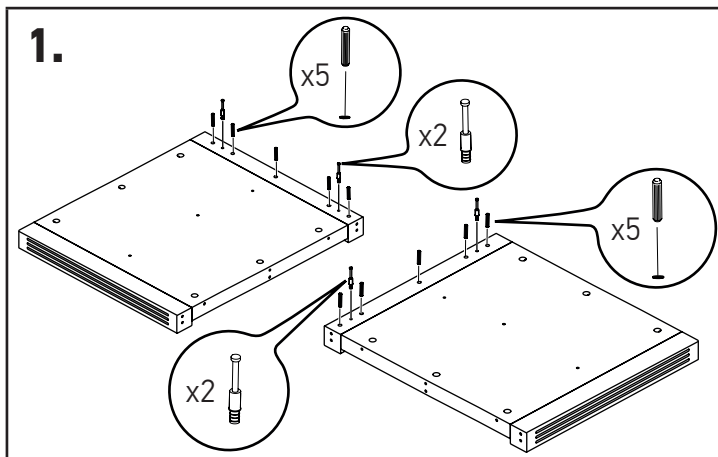

№	Наименование	Размеры	Кол-во
1	Столешница верхняя	1200x800x47	1
2	Столешница нижняя	1136x736x32	1
3	Стенка боковая фасадная (левая/правая)	528x720x50	1+1
	Перегородка вертикальная	528x660x16	1
4	Стенка задняя фасадная	528x510x28	2
	Фасад дверка	524x506x28	2
5	Стенка средняя фасадная (левая+правая)	104x720x50	1+1
	Панель фасадная	104x510x28	2
	Стенка ящика	100x506x28	2
6	Стенка горизонтальная	1124x724x26	1
	Полка	498x650x16	2
	Перегородка верхняя	104x660x16	2
	Стенка ящика боковая	440x70x16	4
	Стенка ящика передняя	452x51x16	2
	Стенка ящика задняя	452x70x16	2
	Дно ящика	465x424x6	2
7	Фурнитура		

Фурнитура				
15 мм 	12 мм 			
52 шт.	16 шт.	2 шт.	2 шт.	6 шт.
	3,5x15 			
4 шт.	45+40 шт.	64 шт.	2 шт.	52 шт.
10 шт.	12 шт.	6 шт.	6 шт.	24 шт.