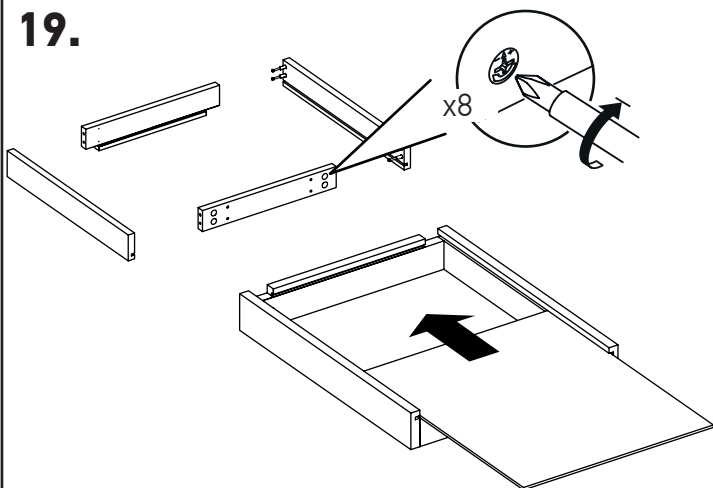

MINISTRY

Приставка подкатная

MNS29200

90 мин.

№	Наименование	Размеры	Кол-во
1	Столешница верхняя	1200x800x47	1
2	Столешница нижняя	1136x736x32	1
3	Стенка боковая фасадная (левая/правая)	528x720x50	1+1
	Перегородка вертикальная	528x660x16	1
4	Стенка задняя фасадная	528x510x28	2
	Фасад дверка	524x506x28	2
5	Стенка средняя фасадная (левая+правая)	104x720x50	1+1
	Панель фасадная	104x510x28	2
	Стенка ящика	100x506x28	2
6	Стенка горизонтальная	1124x724x26	1
	Полка	498x650x16	2
	Перегородка верхняя	104x660x16	2
	Стенка ящика боковая	440x70x16	4
	Стенка ящика передняя	452x51x16	2
	Стенка ящика задняя	452x70x16	2
	Дно ящика	465x424x6	2
7	Фурнитура		

Фурнитура				
15 мм 	12 мм 			
52 шт.	16 шт.	2 шт.	2 шт.	6 шт.
	3,5x15 			
4 шт.	45+40 шт.	64 шт.	2 шт.	52 шт.
10 шт.	12 шт.	6 шт.	6 шт.	24 шт.

13.

14.

15.

16.

17.

18.

19.