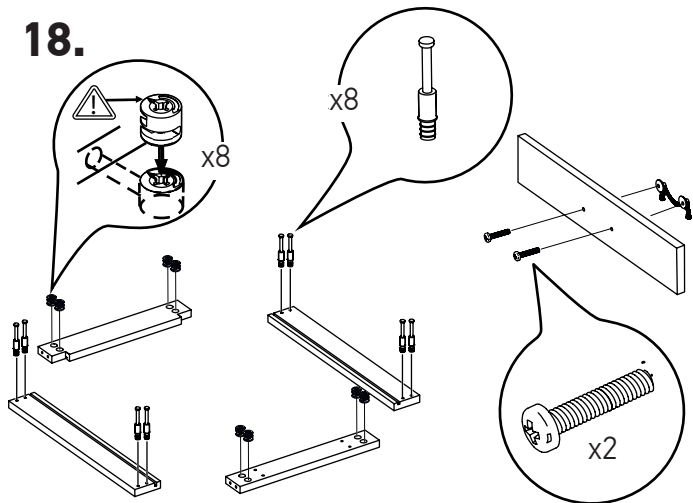

MINISTRY

Приставка подкатная

MNS29200

90 мин.

№	Наименование	Размеры	Кол-во
1	Столешница верхняя	1200x800x47	1
2	Столешница нижняя	1136x736x32	1
3	Стенка боковая фасадная (левая/правая)	528x720x50	1+1
	Перегородка вертикальная	528x660x16	1
4	Стенка задняя фасадная	528x510x28	2
	Фасад дверка	524x506x28	2
5	Стенка средняя фасадная (левая+правая)	104x720x50	1+1
	Панель фасадная	104x510x28	2
	Стенка ящика	100x506x28	2
6	Стенка горизонтальная	1124x724x26	1
	Полка	498x650x16	2
	Перегородка верхняя	104x660x16	2
	Стенка ящика боковая	440x70x16	4
	Стенка ящика передняя	452x51x16	2
	Стенка ящика задняя	452x70x16	2
	Дно ящика	465x424x6	2
7	Фурнитура		

Фурнитура				
15 мм 	12 мм 			
52 шт.	16 шт.	2 шт.	2 шт.	6 шт.
	3,5x15 			
4 шт.	45+40 шт.	64 шт.	2 шт.	52 шт.
10 шт.	12 шт.	6 шт.	6 шт.	24 шт.

13.

14.

15.

16.

17.

18.

19.