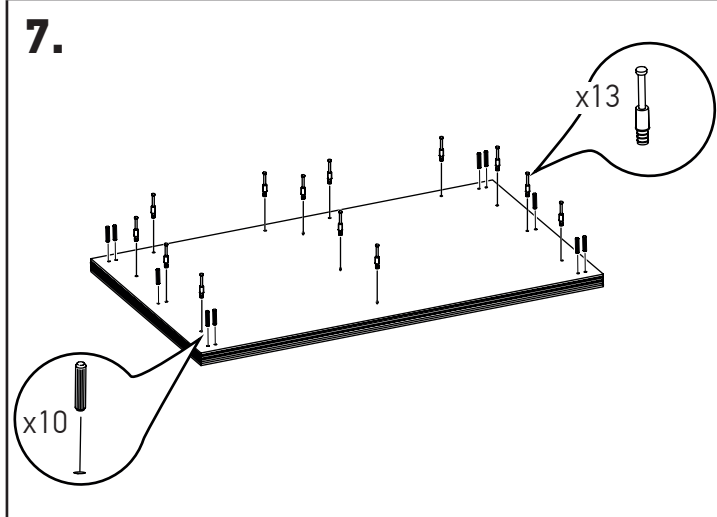

MINISTRY

Приставка подкатная

MNS29200

90 мин.

№	Наименование	Размеры	Кол-во
1	Столешница верхняя	1200x800x47	1
2	Столешница нижняя	1136x736x32	1
3	Стенка боковая фасадная (левая/правая)	528x720x50	1+1
	Перегородка вертикальная	528x660x16	1
4	Стенка задняя фасадная	528x510x28	2
	Фасад дверка	524x506x28	2
5	Стенка средняя фасадная (левая+правая)	104x720x50	1+1
	Панель фасадная	104x510x28	2
	Стенка ящика	100x506x28	2
6	Стенка горизонтальная	1124x724x26	1
	Полка	498x650x16	2
	Перегородка верхняя	104x660x16	2
	Стенка ящика боковая	440x70x16	4
	Стенка ящика передняя	452x51x16	2
	Стенка ящика задняя	452x70x16	2
	Дно ящика	465x424x6	2
7	Фурнитура		

Фурнитура				
15 мм 	12 мм 			
52 шт.	16 шт.	2 шт.	2 шт.	6 шт.
	3,5x15 			
4 шт.	45+40 шт.	64 шт.	2 шт.	52 шт.
10 шт.	12 шт.	6 шт.	6 шт.	24 шт.

13.

14.

15.

16.

17.

18.

19.