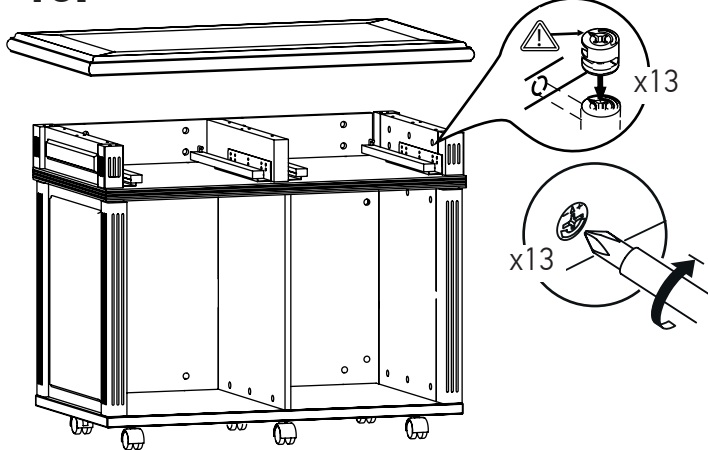

13.

14.

15.

16.

17.

18.

19.

20.