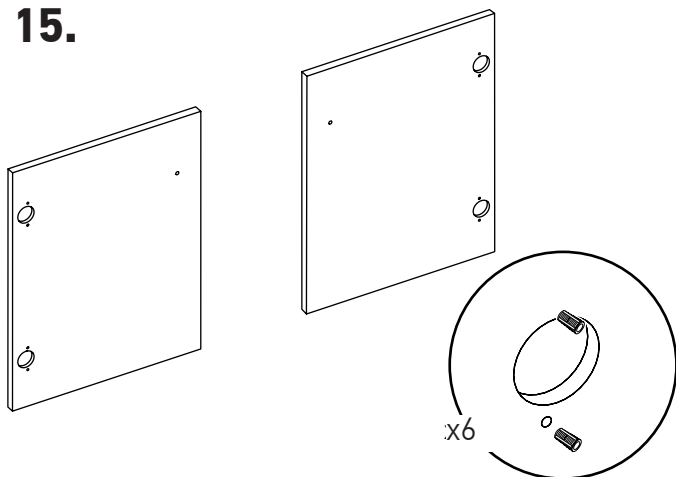

MINISTRY

Приставка подкатная

MNS29200

90 мин.

№	Наименование	Размеры	Кол-во
1	Столешница верхняя	1200x800x47	1
2	Столешница нижняя	1136x736x32	1
3	Стенка боковая фасадная (левая/правая)	528x720x50	1+1
	Перегородка вертикальная	528x660x16	1
4	Стенка задняя фасадная	528x510x28	2
	Фасад дверка	524x506x28	2
5	Стенка средняя фасадная (левая+правая)	104x720x50	1+1
	Панель фасадная	104x510x28	2
	Стенка ящика	100x506x28	2
6	Стенка горизонтальная	1124x724x26	1
	Полка	498x650x16	2
	Перегородка верхняя	104x660x16	2
	Стенка ящика боковая	440x70x16	4
	Стенка ящика передняя	452x51x16	2
	Стенка ящика задняя	452x70x16	2
	Дно ящика	465x424x6	2
7	Фурнитура		

Фурнитура				
15 мм 	12 мм 			
52 шт.	16 шт.	2 шт.	2 шт.	6 шт.
	3,5x15 			
4 шт.	45+40 шт.	64 шт.	2 шт.	52 шт.
10 шт.	12 шт.	6 шт.	6 шт.	24 шт.

13.

14.

15.

16.

17.

18.

19.