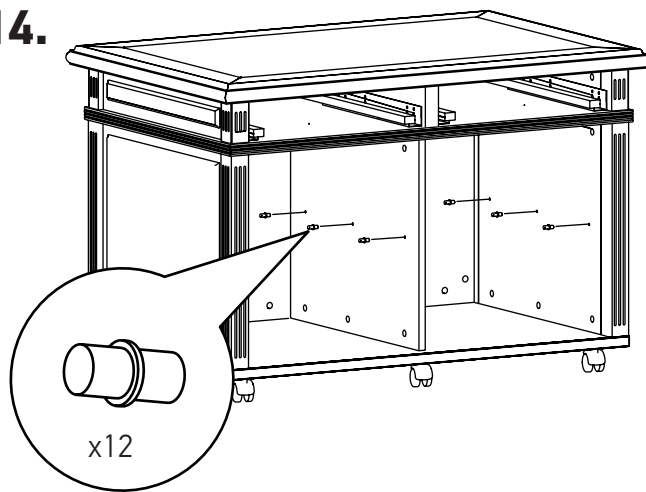

MINISTRY

Приставка подкатная

MNS29200

90 мин.

№	Наименование	Размеры	Кол-во
1	Столешница верхняя	1200x800x47	1
2	Столешница нижняя	1136x736x32	1
3	Стенка боковая фасадная (левая/правая)	528x720x50	1+1
	Перегородка вертикальная	528x660x16	1
4	Стенка задняя фасадная	528x510x28	2
	Фасад дверка	524x506x28	2
5	Стенка средняя фасадная (левая+правая)	104x720x50	1+1
	Панель фасадная	104x510x28	2
	Стенка ящика	100x506x28	2
6	Стенка горизонтальная	1124x724x26	1
	Полка	498x650x16	2
	Перегородка верхняя	104x660x16	2
	Стенка ящика боковая	440x70x16	4
	Стенка ящика передняя	452x51x16	2
	Стенка ящика задняя	452x70x16	2
	Дно ящика	465x424x6	2
7	Фурнитура		

Фурнитура				
15 мм 	12 мм 			
52 шт.	16 шт.	2 шт.	2 шт.	6 шт.
	3,5x15 			
4 шт.	45+40 шт.	64 шт.	2 шт.	52 шт.
10 шт.	12 шт.	6 шт.	6 шт.	24 шт.

13.

14.

15.

16.

17.

18.

19.