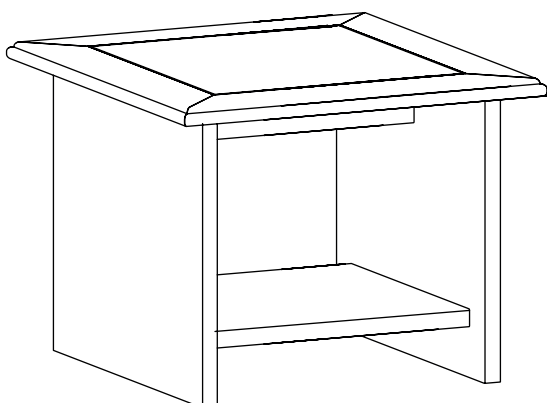

MINISTRY

Кофейный стол

MNS297606

№	Наименование	Размеры	Кол-во
1	Столешница	600x600x26	1
	Стенка горизонтальная	448x400x26	1
	Планка	448x80x26	1
2	Стенка вертикальная	394x500x26	2
3	Фурнитура		

Фурнитура					
					
10 шт.	10 шт.	10 шт.	10 шт.	4 шт.	4 шт.