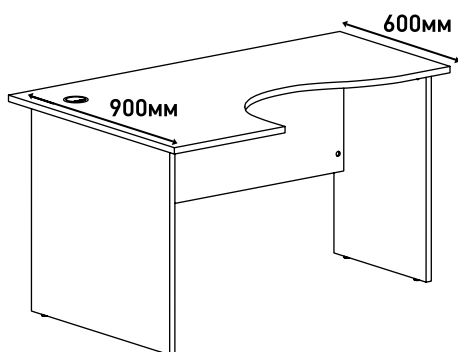

## Стол эргономичный

TRD 296 153 TRD 296 155

TRD 296 154 TRD 296 156

№	Наименование	Размеры	Кол-во	Фурнитура		
				15x13		
1	Столешница	1397/1597x897x22	1			
2	Опора малая	720x500x22	1			
3	Опора большая	720x750x22	1			
4	Царга	1256/1456x400x16	1			