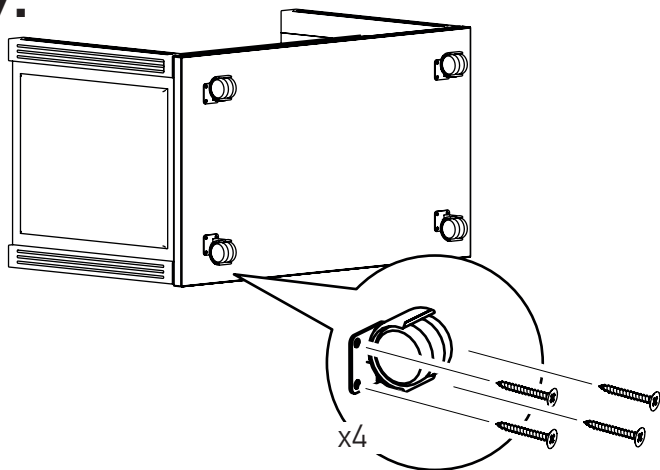

MINISTRY

Приставка подкатная

MNS29201

90 мин.

№	Наименование	Размеры	Кол-во
1	Столешница верхняя	1000x600x47	1
2	Столешница нижняя	936x536x32	1
3	Стенка боковая фасадная (левая/правая)	528x520x50	1+1
4	Стенка задняя фасадная	528x410x28	2
	Фасад дверка	524x406x28	2
5	Стенка средняя фасадная (левая/правая)	104x520x50	1+1
	Панель фасадная	104x410x28	2
	Стенка ящика	100x406x28	2
6	Стенка горизонтальная	924x524x26	1
	Стенка горизонтальная	820x460x16	1
	Перегородка верхняя	104x460x16	2
	Стенка ящика боковая	390x70x16	4
	Стенка ящика передняя	352x51x16	2
	Стенка ящика задняя	352x70x16	2
	Дно ящика	365x374x6	2
7	Фурнитура		

Фурнитура				
48 шт.	16 шт.	2 шт.	2 шт.	6 шт.
45+32 шт.	4 шт.	60 шт.	2 шт.	48 шт.
10 шт.	4 шт.	4 шт.	16 шт.	8 шт.

5.

6.

7.

8.

9.

10.

11.