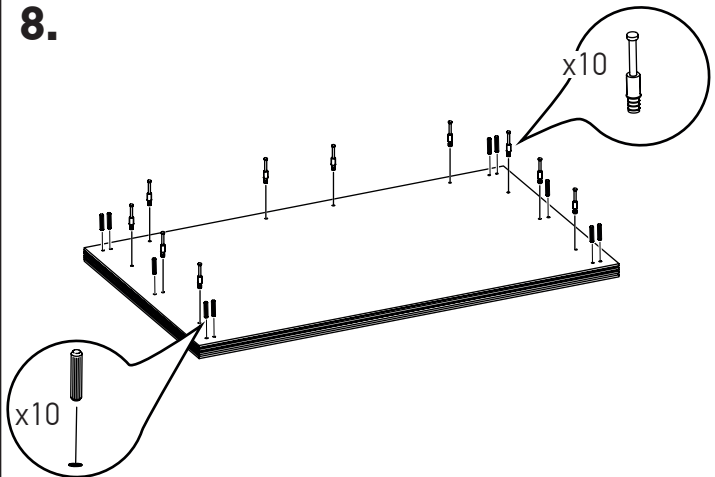

MINISTRY

Приставка подкатная

MNS29201

90 мин.

№	Наименование	Размеры	Кол-во
1	Столешница верхняя	1000x600x47	1
2	Столешница нижняя	936x536x32	1
3	Стенка боковая фасадная (левая/правая)	528x520x50	1+1
4	Стенка задняя фасадная	528x410x28	2
	Фасад дверка	524x406x28	2
5	Стенка средняя фасадная (левая/правая)	104x520x50	1+1
	Панель фасадная	104x410x28	2
	Стенка ящика	100x406x28	2
6	Стенка горизонтальная	924x524x26	1
	Стенка горизонтальная	820x460x16	1
	Перегородка верхняя	104x460x16	2
	Стенка ящика боковая	390x70x16	4
	Стенка ящика передняя	352x51x16	2
	Стенка ящика задняя	352x70x16	2
	Дно ящика	365x374x6	2
7	Фурнитура		

Фурнитура				
48 шт.	16 шт.	2 шт.	2 шт.	6 шт.
45+32 шт.	4 шт.	60 шт.	2 шт.	48 шт.
10 шт.	4 шт.	4 шт.	16 шт.	8 шт.

5.

6.

7.

8.

9.

10.

11.