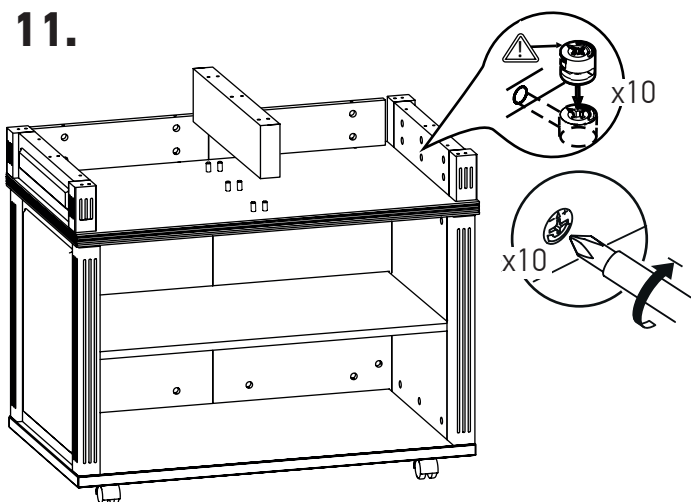

MINISTRY

Приставка подкатная

MNS29201

90 мин.

№	Наименование	Размеры	Кол-во
1	Столешница верхняя	1000x600x47	1
2	Столешница нижняя	936x536x32	1
3	Стенка боковая фасадная (левая/правая)	528x520x50	1+1
4	Стенка задняя фасадная	528x410x28	2
	Фасад дверка	524x406x28	2
5	Стенка средняя фасадная (левая/правая)	104x520x50	1+1
	Панель фасадная	104x410x28	2
	Стенка ящика	100x406x28	2
6	Стенка горизонтальная	924x524x26	1
	Стенка горизонтальная	820x460x16	1
	Перегородка верхняя	104x460x16	2
	Стенка ящика боковая	390x70x16	4
	Стенка ящика передняя	352x51x16	2
	Стенка ящика задняя	352x70x16	2
	Дно ящика	365x374x6	2
7	Фурнитура		

Фурнитура				
48 шт.	16 шт.	2 шт.	2 шт.	6 шт.
45+32 шт.	4 шт.	60 шт.	2 шт.	48 шт.
10 шт.	4 шт.	4 шт.	16 шт.	8 шт.

5.

6.

7.

8.

9.

10.

11.