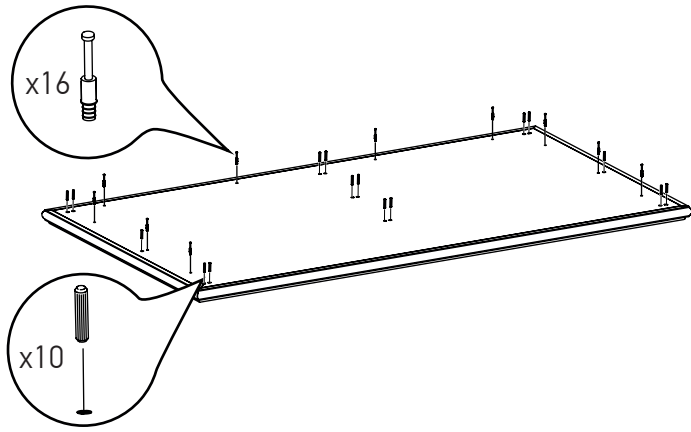

13.

14.

15.

16.

17.

18.

19.

20.