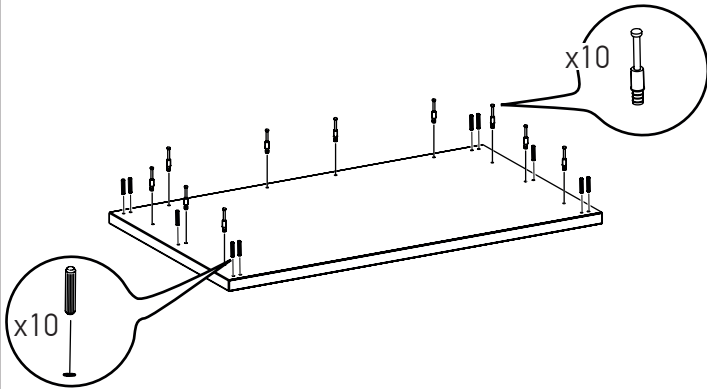

MINISTRY

Приставка подкатная

MNS29201

90 мин.

№	Наименование	Размеры	Кол-во
1	Столешница верхняя	1000x600x47	1
2	Столешница нижняя	936x536x32	1
3	Стенка боковая фасадная (левая/правая)	528x520x50	1+1
4	Стенка задняя фасадная	528x410x28	2
	Фасад дверка	524x406x28	2
5	Стенка средняя фасадная (левая/правая)	104x520x50	1+1
	Панель фасадная	104x410x28	2
	Стенка ящика	100x406x28	2
6	Стенка горизонтальная	924x524x26	1
	Стенка горизонтальная	820x460x16	1
	Перегородка верхняя	104x460x16	2
	Стенка ящика боковая	390x70x16	4
	Стенка ящика передняя	352x51x16	2
	Стенка ящика задняя	352x70x16	2
	Дно ящика	365x374x6	2
7	Фурнитура		

Фурнитура				
48 шт.	16 шт.	2 шт.	2 шт.	6 шт.
45+32 шт.	4 шт.	60 шт.	2 шт.	48 шт.
10 шт.	4 шт.	4 шт.	16 шт.	8 шт.

5.

6.

7.

8.

9.

10.

11.