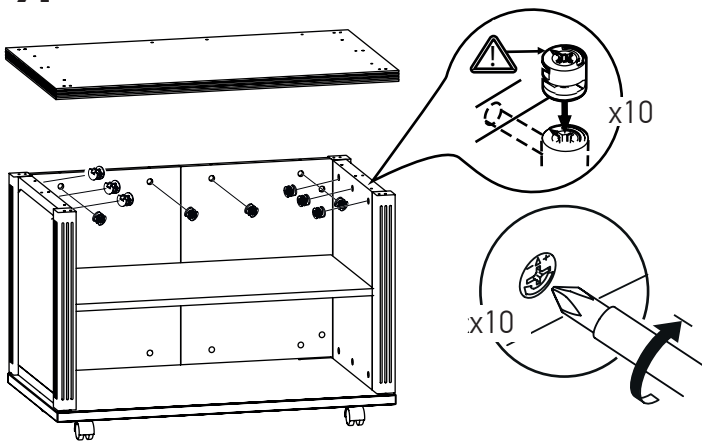

MINISTRY

Приставка подкатная

MNS29201

90 мин.

№	Наименование	Размеры	Кол-во
1	Столешница верхняя	1000x600x47	1
2	Столешница нижняя	936x536x32	1
3	Стенка боковая фасадная (левая/правая)	528x520x50	1+1
4	Стенка задняя фасадная	528x410x28	2
	Фасад дверка	524x406x28	2
5	Стенка средняя фасадная (левая/правая)	104x520x50	1+1
	Панель фасадная	104x410x28	2
	Стенка ящика	100x406x28	2
6	Стенка горизонтальная	924x524x26	1
	Стенка горизонтальная	820x460x16	1
	Перегородка верхняя	104x460x16	2
	Стенка ящика боковая	390x70x16	4
	Стенка ящика передняя	352x51x16	2
	Стенка ящика задняя	352x70x16	2
	Дно ящика	365x374x6	2
7	Фурнитура		

Фурнитура				
48 шт.	16 шт.	2 шт.	2 шт.	6 шт.
45+32 шт.	4 шт.	60 шт.	2 шт.	48 шт.
10 шт.	4 шт.	4 шт.	16 шт.	8 шт.

5.

6.

7.

8.

9.

10.

11.