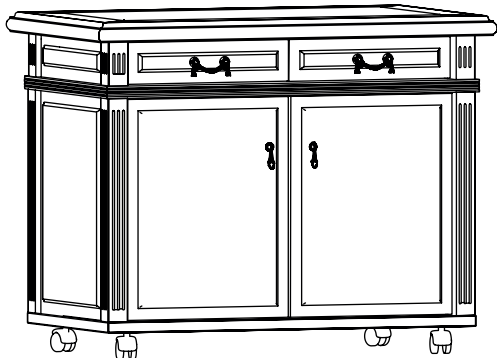

MINISTRY

Приставка подкатная

MNS29201

90 мин.

№	Наименование	Размеры	Кол-во
1	Столешница верхняя	1000x600x47	1
2	Столешница нижняя	936x536x32	1
3	Стенка боковая фасадная (левая/правая)	528x520x50	1+1
4	Стенка задняя фасадная	528x410x28	2
	Фасад дверка	524x406x28	2
5	Стенка средняя фасадная (левая/правая)	104x520x50	1+1
	Панель фасадная	104x410x28	2
	Стенка ящика	100x406x28	2
6	Стенка горизонтальная	924x524x26	1
	Стенка горизонтальная	820x460x16	1
	Перегородка верхняя	104x460x16	2
	Стенка ящика боковая	390x70x16	4
	Стенка ящика передняя	352x51x16	2
	Стенка ящика задняя	352x70x16	2
	Дно ящика	365x374x6	2
7	Фурнитура		