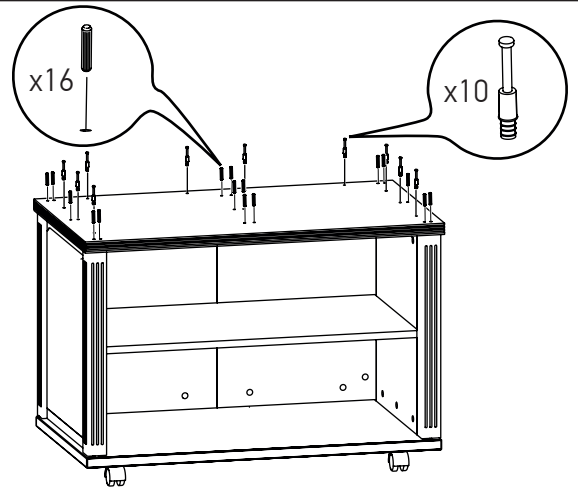

MINISTRY

Приставка подкатная

MNS29201

90 мин.

№	Наименование	Размеры	Кол-во
1	Столешница верхняя	1000x600x47	1
2	Столешница нижняя	936x536x32	1
3	Стенка боковая фасадная (левая/правая)	528x520x50	1+1
4	Стенка задняя фасадная	528x410x28	2
	Фасад дверка	524x406x28	2
5	Стенка средняя фасадная (левая/правая)	104x520x50	1+1
	Панель фасадная	104x410x28	2
	Стенка ящика	100x406x28	2
6	Стенка горизонтальная	924x524x26	1
	Стенка горизонтальная	820x460x16	1
	Перегородка верхняя	104x460x16	2
	Стенка ящика боковая	390x70x16	4
	Стенка ящика передняя	352x51x16	2
	Стенка ящика задняя	352x70x16	2
	Дно ящика	365x374x6	2
7	Фурнитура		

Фурнитура				
48 шт.	16 шт.	2 шт.	2 шт.	6 шт.
45+32 шт.	4 шт.	60 шт.	2 шт.	48 шт.
10 шт.	4 шт.	4 шт.	16 шт.	8 шт.

5.

6.

7.

8.

9.

10.

11.