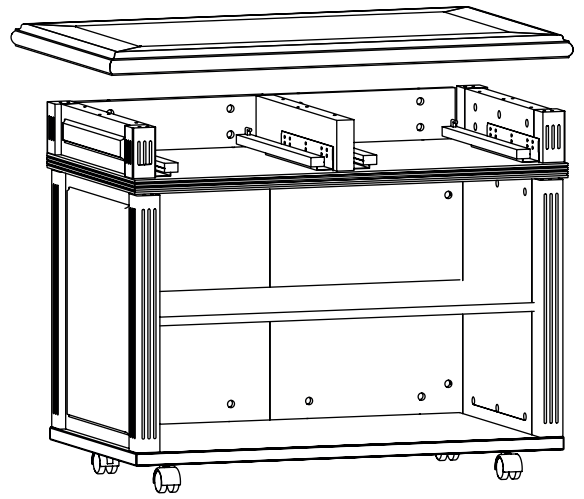

13.

14.

15.

16.

17.

18.

19.

20.