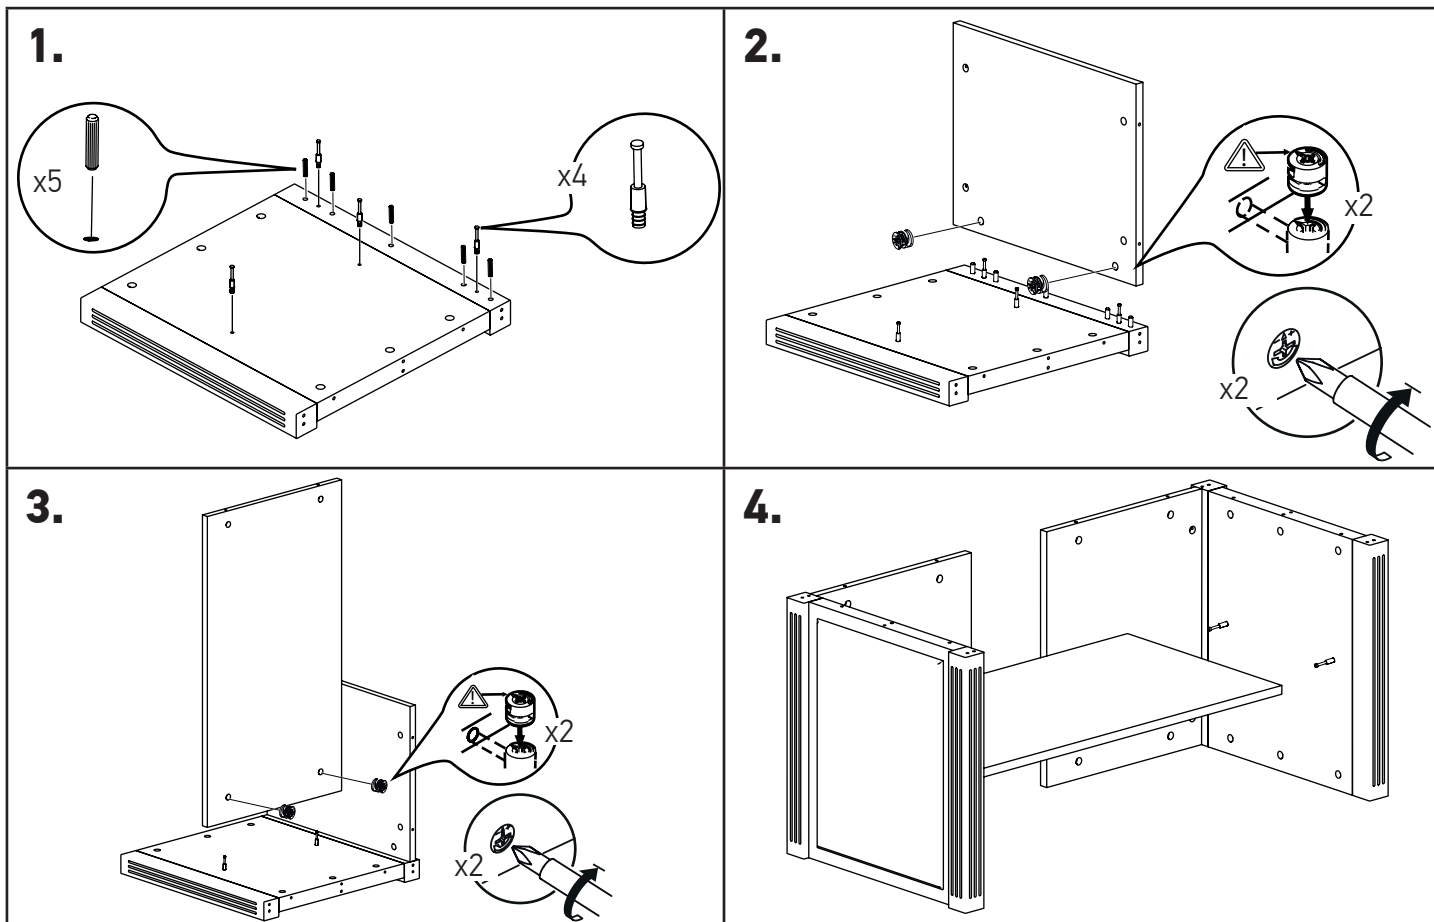

№	Наименование	Размеры	Кол-во
1	Столешница верхняя	1000x600x47	1
2	Столешница нижняя	936x536x32	1
3	Стенка боковая фасадная (левая/правая)	528x520x50	1+1
4	Стенка задняя фасадная	528x410x28	2
	Фасад дверка	524x406x28	2
5	Стенка средняя фасадная (левая/правая)	104x520x50	1+1
	Панель фасадная	104x410x28	2
	Стенка ящика	100x406x28	2
6	Стенка горизонтальная	924x524x26	1
	Стенка горизонтальная	820x460x16	1
	Перегородка верхняя	104x460x16	2
	Стенка ящика боковая	390x70x16	4
	Стенка ящика передняя	352x51x16	2
	Стенка ящика задняя	352x70x16	2
	Дно ящика	365x374x6	2
7	Фурнитура		

Фурнитура				
48 шт.	16 шт.	2 шт.	2 шт.	6 шт.
45+32 шт.	4 шт.	60 шт.	2 шт.	48 шт.
10 шт.	4 шт.	4 шт.	16 шт.	8 шт.