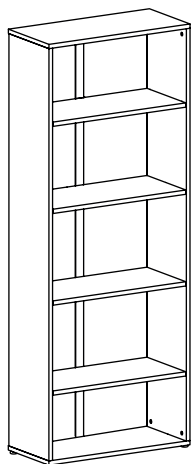

TREND

Стеллаж высокий

TRD 296 530

45 мин.			
№	Наименование	Размеры	Кол-во
1	Топ верх/низ	776x359x22	1/1
2	Бок	1920x354x22	2
3	Горизонт	318x726x16	4
4	Задняя стенка	1935x368x4	2

Фурнитура				
15x13		3,5x16	4x40	4x20
24 шт.	24 шт.	10 шт.	1 шт.	2 шт.
1 шт.	10 шт.	4 шт.	1 шт.	1 шт.