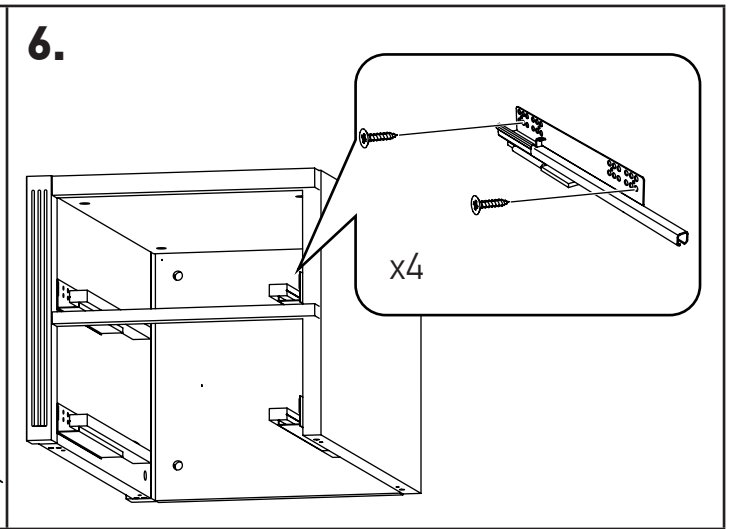

MINISTRY

Тумба приставная

MNS29303(304)

60 мин.

№	Наименование	Размеры	Кол-во
1	Стенка боковая фасадная	528x553x50	1
	Стенка ящика фасадная	228x460x28	2
	Планка фасадная верхняя с бруском 45x13	464x45x30	1
	Планка фасадная средняя	464x30x19	1
2	Цоколь в сборе	576x537x80	1
	Ножка декоративная	100x100x13	2
3	Стенка вертикальная	528x523x16	1
	Стенка горизонтальная	448x536x16	1
	Стенка задняя	512x448x16	1
	Стенка ящика боковая	490x150x16	4
	Стенка ящика передняя	406x131x16	2
	Стенка ящика задняя	406x150x16	2
4	Дно ящика	419x474x16	2
	Фурнитура		

Фурнитура								
15 мм 				3,5x15 			4x25 	
28 шт.	2 шт.	4 шт.	15 шт.	18 шт.	2 шт.	12 шт.	12 шт.	1 шт.

13.

14.