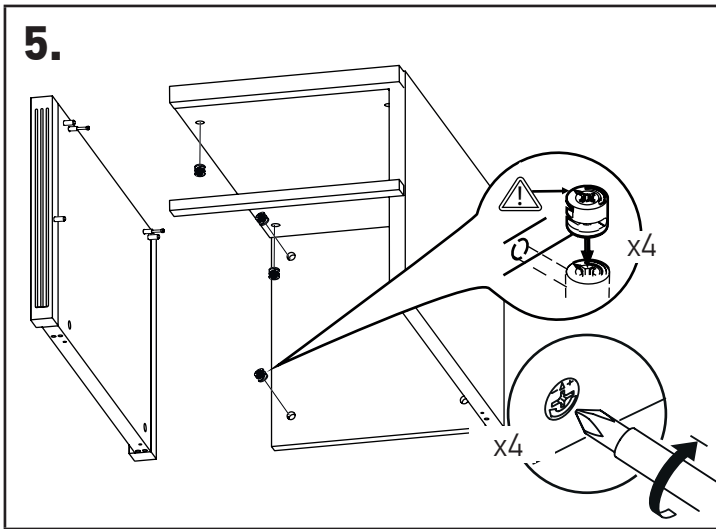

MINISTRY

Тумба приставная

MNS29303(304)

60 мин.

№	Наименование	Размеры	Кол-во
1	Стенка боковая фасадная	528x553x50	1
	Стенка ящика фасадная	228x460x28	2
	Планка фасадная верхняя с бруском 45x13	464x45x30	1
	Планка фасадная средняя	464x30x19	1
2	Цоколь в сборе	576x537x80	1
	Ножка декоративная	100x100x13	2
3	Стенка вертикальная	528x523x16	1
	Стенка горизонтальная	448x536x16	1
	Стенка задняя	512x448x16	1
	Стенка ящика боковая	490x150x16	4
	Стенка ящика передняя	406x131x16	2
	Стенка ящика задняя	406x150x16	2
4	Дно ящика	419x474x16	2
	Фурнитура		

Фурнитура								
15 мм 				3,5x15 			4x25 	
28 шт.	2 шт.	4 шт.	15 шт.	18 шт.	2 шт.	12 шт.	12 шт.	1 шт.

13.

14.