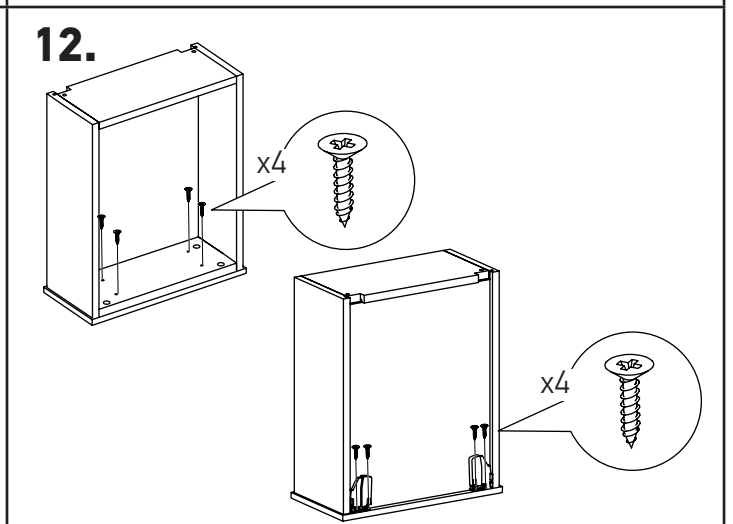

MINISTRY

Тумба приставная

MNS29303(304)

60 мин.

№	Наименование	Размеры	Кол-во
1	Стенка боковая фасадная	528x553x50	1
	Стенка ящика фасадная	228x460x28	2
	Планка фасадная верхняя с бруском 45x13	464x45x30	1
	Планка фасадная средняя	464x30x19	1
2	Цоколь в сборе	576x537x80	1
	Ножка декоративная	100x100x13	2
3	Стенка вертикальная	528x523x16	1
	Стенка горизонтальная	448x536x16	1
	Стенка задняя	512x448x16	1
	Стенка ящика боковая	490x150x16	4
	Стенка ящика передняя	406x131x16	2
	Стенка ящика задняя	406x150x16	2
4	Дно ящика	419x474x16	2
	Фурнитура		

Фурнитура								
15 мм 				3,5x15 			4x25 	
28 шт.	2 шт.	4 шт.	15 шт.	18 шт.	2 шт.	12 шт.	12 шт.	1 шт.

13.

14.