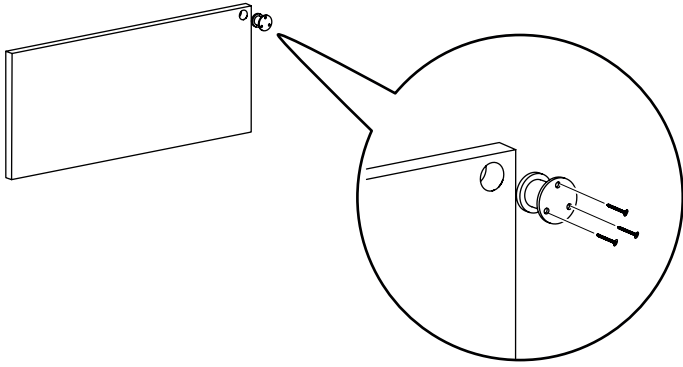

MINISTRY

Тумба приставная

MNS29303(304)

60 мин.

№	Наименование	Размеры	Кол-во
1	Стенка боковая фасадная	528x553x50	1
	Стенка ящика фасадная	228x460x28	2
	Планка фасадная верхняя с бруском 45x13	464x45x30	1
	Планка фасадная средняя	464x30x19	1
2	Цоколь в сборе	576x537x80	1
	Ножка декоративная	100x100x13	2
3	Стенка вертикальная	528x523x16	1
	Стенка горизонтальная	448x536x16	1
	Стенка задняя	512x448x16	1
	Стенка ящика боковая	490x150x16	4
	Стенка ящика передняя	406x131x16	2
	Стенка ящика задняя	406x150x16	2
4	Дно ящика	419x474x16	2
	Фурнитура		

Фурнитура								
15 мм 				3,5x15 			4x25 	
28 шт.	2 шт.	4 шт.	15 шт.	18 шт.	2 шт.	12 шт.	12 шт.	1 шт.

13.

14.