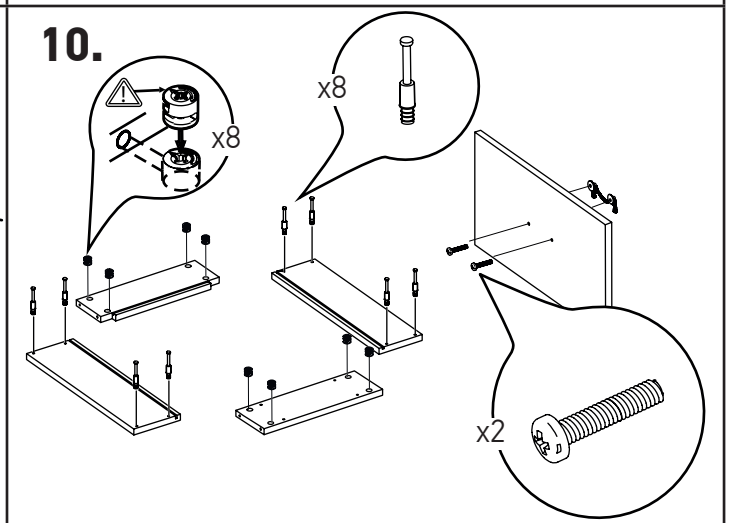

MINISTRY

Тумба приставная

MNS29303(304)

60 мин.

№	Наименование	Размеры	Кол-во
1	Стенка боковая фасадная	528x553x50	1
	Стенка ящика фасадная	228x460x28	2
	Планка фасадная верхняя с бруском 45x13	464x45x30	1
	Планка фасадная средняя	464x30x19	1
2	Цоколь в сборе	576x537x80	1
	Ножка декоративная	100x100x13	2
3	Стенка вертикальная	528x523x16	1
	Стенка горизонтальная	448x536x16	1
	Стенка задняя	512x448x16	1
	Стенка ящика боковая	490x150x16	4
	Стенка ящика передняя	406x131x16	2
	Стенка ящика задняя	406x150x16	2
4	Дно ящика	419x474x16	2
	Фурнитура		

Фурнитура								
15 мм 				3,5x15 			4x25 	
28 шт.	2 шт.	4 шт.	15 шт.	18 шт.	2 шт.	12 шт.	12 шт.	1 шт.

13.

14.