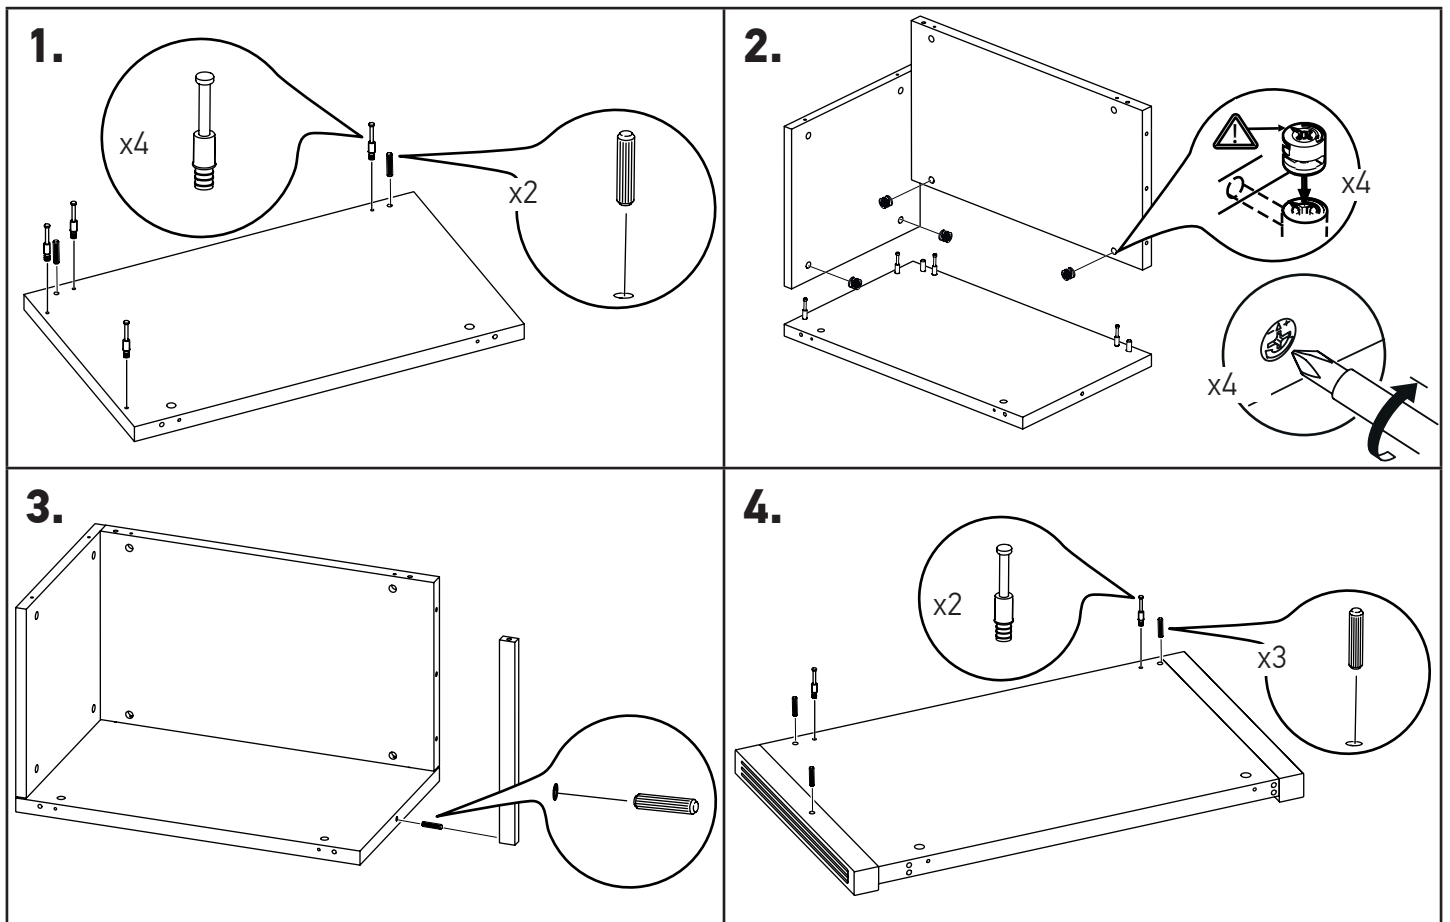

№	Наименование	Размеры	Кол-во
1	Стенка боковая фасадная	528x553x50	1
	Стенка ящика фасадная	228x460x28	2
	Планка фасадная верхняя с бруском 45x13	464x45x30	1
	Планка фасадная средняя	464x30x19	1
2	Цоколь в сборе	576x537x80	1
	Ножка декоративная	100x100x13	2
3	Стенка вертикальная	528x523x16	1
	Стенка горизонтальная	448x536x16	1
	Стенка задняя	512x448x16	1
	Стенка ящика боковая	490x150x16	4
	Стенка ящика передняя	406x131x16	2
	Стенка ящика задняя	406x150x16	2
4	Дно ящика	419x474x16	2
	Фурнитура		

Фурнитура								
15 мм 				3,5x15 			4x25 	
28 шт.	2 шт.	4 шт.	15 шт.	18 шт.	2 шт.	12 шт.	12 шт.	1 шт.