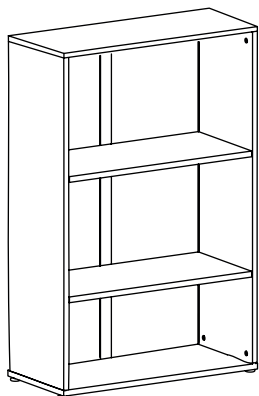

TREND

Стеллаж средний

TRD 296 431

30 мин.			
№	Наименование	Размеры	Кол-во
1	Топ верх/низ	776x359x22	1/1
2	Бок	1154x354x22	2
3	Горизонт	318x726x16	2
4	Задняя стенка	1168x368x4	2

Фурнитура				
15x13		3,5x16	4x40	4x20
16 шт.	16 шт.	10 шт.	1 шт.	2 шт.
1 шт.	10 шт.	4 шт.	1 шт.	1 шт.