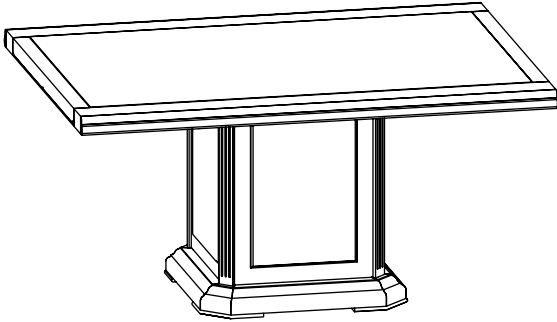

MINISTRY

Элемент стола для переговоров центральный MNS29701

60 мин.

Фурнитура		
15 мм 	D35 	
24 шт.	6 шт.	3 шт.
	4x25 	
17 шт.	8 шт.	24 шт.
		
8 шт.		

№	Наименование	Размеры	Кол-во
1	Столешица	1650x1200x60	1
2	Щит верхний	700x700x18	1
	Цоколь	713x713x80	1
	Ножка декоративная	208x208x13	4
3	Стенка вертикальная	589x474x28	4
	Брус фасадный	589x59x36	4
4	Фурнитура		