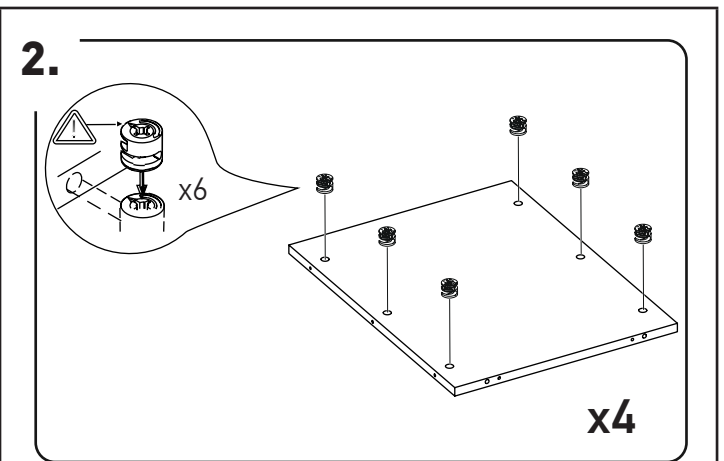

MINISTRY

Элемент стола для переговоров центральный MNS29701

60 мин.

Фурнитура		
15 мм 	D35 	
24 шт.	6 шт.	3 шт.
	4x25 	
17 шт.	8 шт.	24 шт.
		
8 шт.		

№	Наименование	Размеры	Кол-во
1	Столешица	1650x1200x60	1
2	Щит верхний	700x700x18	1
	Цоколь	713x713x80	1
	Ножка декоративная	208x208x13	4
3	Стенка вертикальная	589x474x28	4
	Брус фасадный	589x59x36	4
4	Фурнитура		