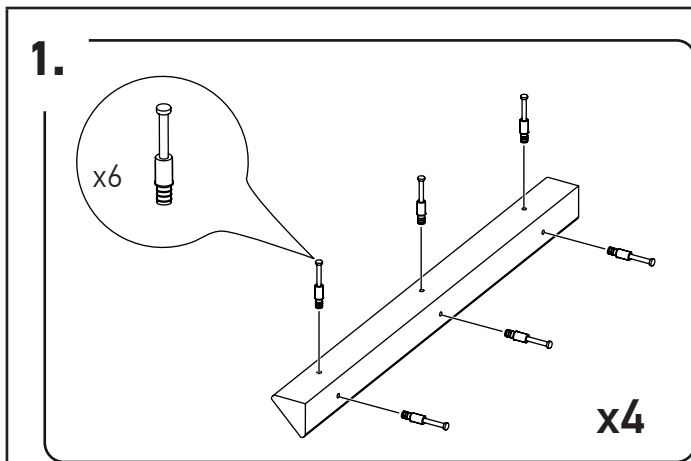

MINISTRY

Элемент стола для переговоров центральный MNS29701

60 мин.

Фурнитура		
15 мм 	D35 	
24 шт.	6 шт.	3 шт.
	4x25 	
17 шт.	8 шт.	24 шт.
		
8 шт.		

№	Наименование	Размеры	Кол-во
1	Столешица	1650x1200x60	1
2	Щит верхний	700x700x18	1
	Цоколь	713x713x80	1
	Ножка декоративная	208x208x13	4
3	Стенка вертикальная	589x474x28	4
	Брус фасадный	589x59x36	4
4	Фурнитура		