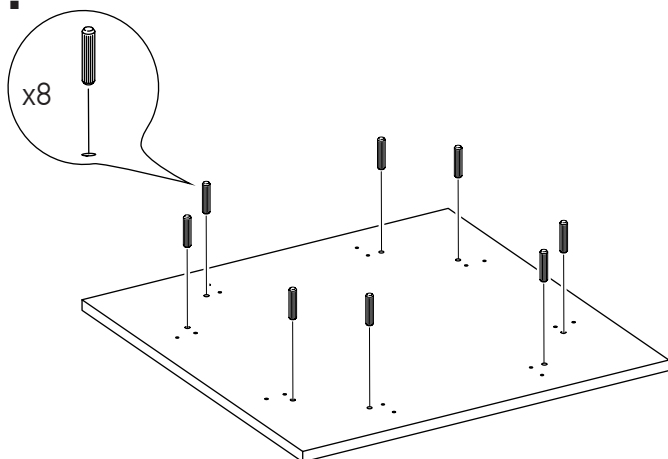

MINISTRY

Элемент стола для переговоров центральный MNS29701

60 мин.

Фурнитура		
15 мм 	D35 	
24 шт.	6 шт.	3 шт.
	4x25 	
17 шт.	8 шт.	24 шт.
		
8 шт.		

№	Наименование	Размеры	Кол-во
1	Столешица	1650x1200x60	1
2	Щит верхний	700x700x18	1
	Цоколь	713x713x80	1
	Ножка декоративная	208x208x13	4
3	Стенка вертикальная	589x474x28	4
	Брус фасадный	589x59x36	4
4	Фурнитура		

5.

6.

7.

8.

9.

10.