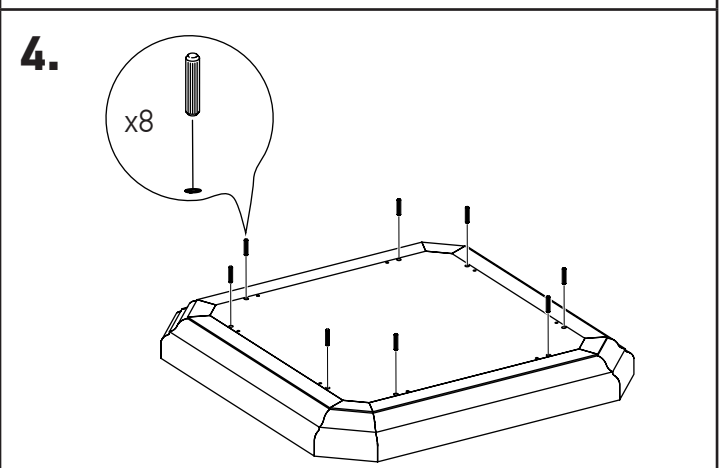

MINISTRY

Элемент стола для переговоров центральный MNS29701

60 мин.

Фурнитура		
15 мм 	D35 	
24 шт.	6 шт.	3 шт.
	4x25 	
17 шт.	8 шт.	24 шт.
		
8 шт.		

№	Наименование	Размеры	Кол-во
1	Столешица	1650x1200x60	1
2	Щит верхний	700x700x18	1
	Цоколь	713x713x80	1
	Ножка декоративная	208x208x13	4
3	Стенка вертикальная	589x474x28	4
	Брус фасадный	589x59x36	4
4	Фурнитура		