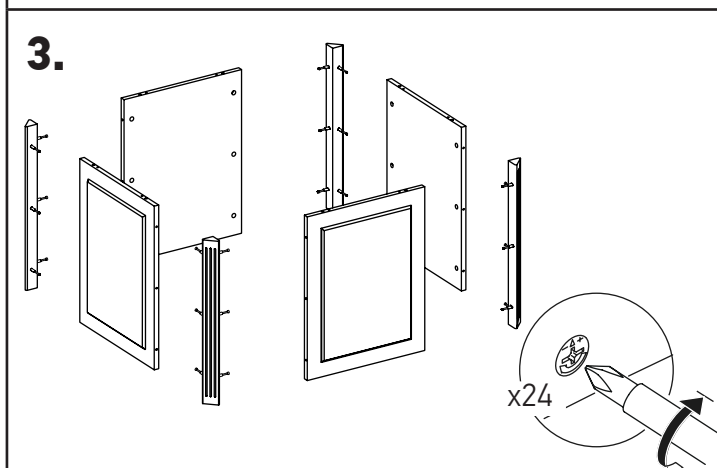

MINISTRY

Элемент стола для переговоров центральный MNS29701

60 мин.

Фурнитура		
15 мм 	D35 	
24 шт.	6 шт.	3 шт.
	4x25 	
17 шт.	8 шт.	24 шт.
		
8 шт.		

№	Наименование	Размеры	Кол-во
1	Столешица	1650x1200x60	1
2	Щит верхний	700x700x18	1
	Цоколь	713x713x80	1
	Ножка декоративная	208x208x13	4
3	Стенка вертикальная	589x474x28	4
	Брус фасадный	589x59x36	4
4	Фурнитура		